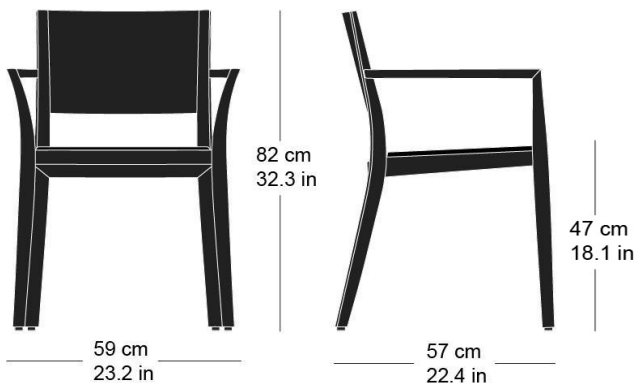

Chair, upholstered seat, moulded plywood back, legs and rear cross-brace solid bentwood, stackable, optional row connector  
W59, D57, H82, SH47, ALH67

#### Masse / mesure / measure

Gewicht / poids / weight 6.3 kg 12.6 lb

Polsterung / rembourrage / upholstery ja / oui / yes

Reihenverbindung / accouplement / mating system ja / oui / yes

Stapelung / empilage / stacking 4 Stühle / chaises / chairs