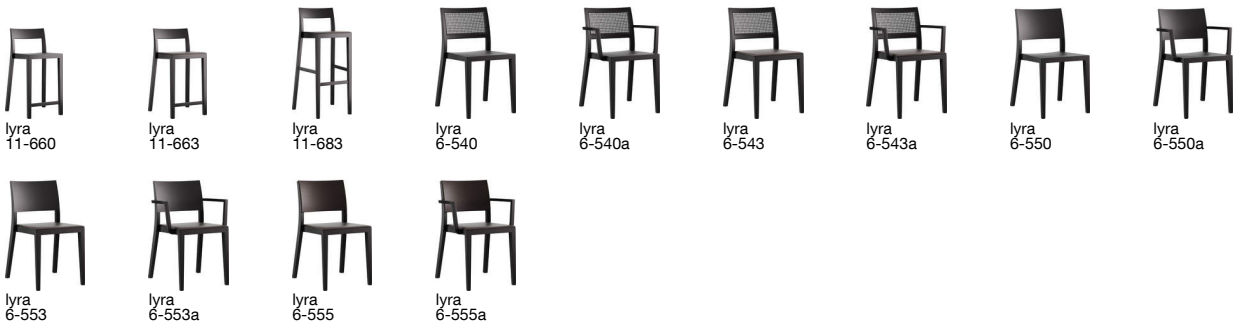

Varianten / variantes / variants