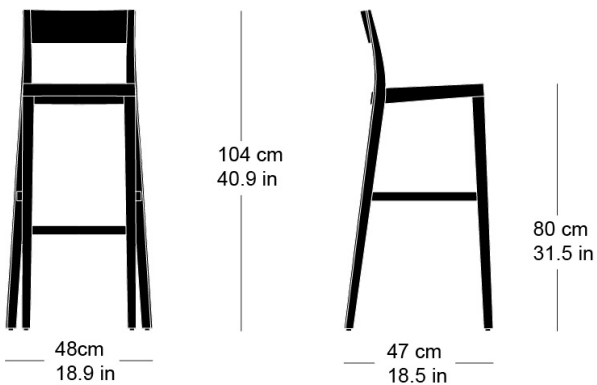

**lyra bar stool 11-680**

Hannes Wettstein, 2007

Sitz Formsperrholz, Hinterfüsse und Rücken massiv  
gebogen

B48, T47, H104, SH80

Hannes Wettstein, 2007

Assise en contreplaqué moulé, dossier et pieds arrière en  
bois massif cintré

L48, P47, H104, HAss80

Hannes Wettstein, 2007

Moulded plywood seat, rear legs and back solid  
bentwood

W48, D47, H104, SH80

## Masse / mesure / measure

Gewicht / ponds / weight

5.7 kg 11.4 lb

**lyra bar stool 11-680**