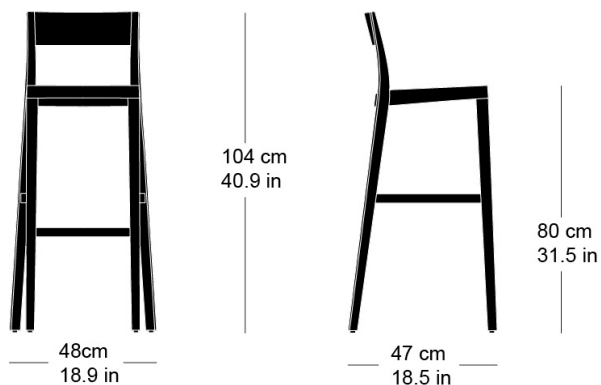

**lyra bar stool 11-680**

Hannes Wettstein, 2007

Sitz Formsperrholz, Hinterfüsse und Rücken massiv gebogen

B48, T47, H104, SH80

Hannes Wettstein, 2007

Assise en contreplaqué moulé, dossier et pieds arrière en bois massif cintré

L48, P47, H104, HAss80

Hannes Wettstein, 2007

Moulded plywood seat, rear legs and back solid bentwood

W48, D47, H104, SH80

## Masse / mesure / measure

Gewicht / ponds / weight

5.7 kg   11.4 lb

**lyra bar stool 11-680**