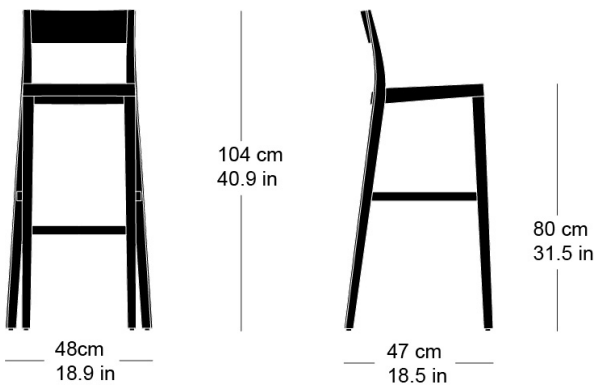

**lyra bar stool 11-680**

Hannes Wettstein, 2007

Sitz Formsperrholz, Hinterfüsse und Rücken massiv gebogen

B48, T47, H104, SH80

Hannes Wettstein, 2007

Assise en contreplaqué moulé, dossier et pieds arrière en bois massif cintré

L48, P47, H104, HAss80

Hannes Wettstein, 2007

Moulded plywood seat, rear legs and back solid bentwood

W48, D47, H104, SH80

## Masse / mesure / measure

Gewicht / ponds / weight

5.7 kg    11.4 lb

**lyra bar stool 11-680**