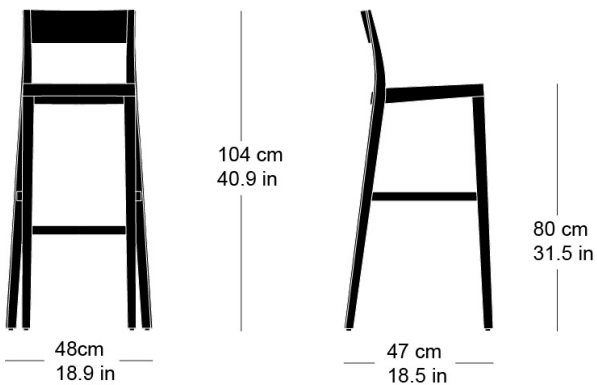

**lyra bar stool 11-680**

Hannes Wettstein, 2007

Sitz Formsperrholz, Hinterfüsse und Rücken massiv  
gebogen

B48, T47, H104, SH80

Hannes Wettstein, 2007

Assise en contreplaqué moulé, dossier et pieds arrière en  
bois massif cintré

L48, P47, H104, HAss80

Hannes Wettstein, 2007

Moulded plywood seat, rear legs and back solid  
bentwood

W48, D47, H104, SH80

## Masse / mesure / measure

Gewicht / ponds / weight

5.7 kg   11.4 lb

**lyra bar stool 11-680**