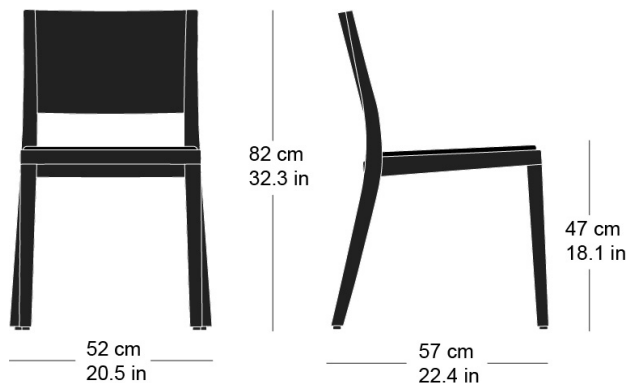

Hannes Wettstein, 2007

Chair, upholstered seat, moulded plywood back, upholstered on the front, rear legs and rear cross-brace solid bentwood, stackable, optional row connector
W52, D57, H82, SH47

Varianten / variantes / variants

Masse / mesure / measure

Gewicht / poids / weight 6.3 kg 12.6 lb

Polsterung / rembourrage / upholstery ja / oui / yes

Reihenverbindung / accouplement / mating system ja / oui / yes

Stapelung / empilage / stacking 7 Stühle / chaises / chairs