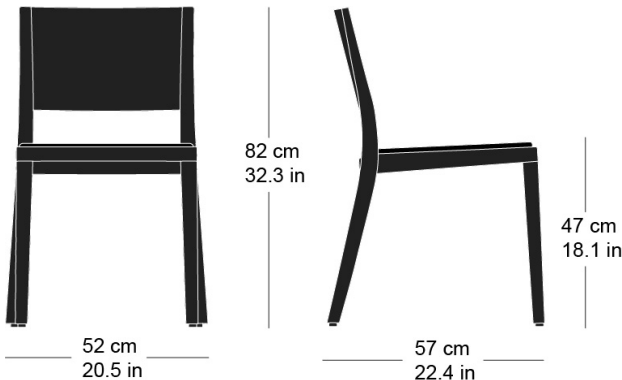

Hannes Wettstein, 2007

Chair, upholstered seat, moulded plywood back, upholstered on the front, rear legs and rear cross-brace solid bentwood, stackable, optional row connector  
W52, D57, H82, SH47

### Varianten / variantes / variants

matura  
6-590

matura  
6-590a

matura  
6-593

matura  
6-593a

matura  
6-595a

matura  
6-596

matura  
6-596a

#### Masse / mesure / measure

Gewicht / poids / weight 6.3 kg 12.6 lb

Polsterung / rembourrage / upholstery ja / oui / yes

Reihenverbindung / accouplement / mating system ja / oui / yes

Stapelung / empilage / stacking 7 Stühle / chaises / chairs