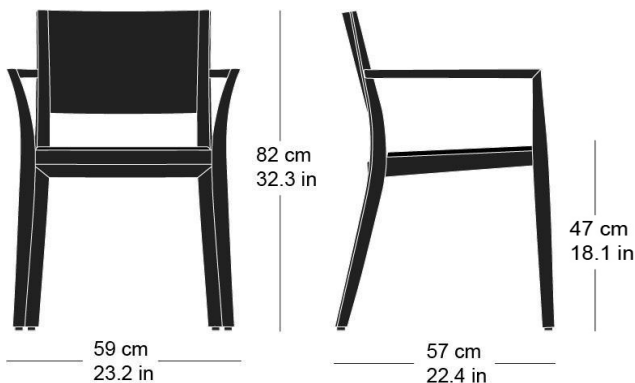

Hannes Wettstein, 2007

Chair, upholstered seat, moulded plywood back, upholstered on the front, legs and rear cross-brace solid bentwood, stackable, optional row connector  
W59, D57, H82, SH47, ALH67

#### Masse / mesure / measure

Gewicht / poids / weight	6.9 kg 13.8 lb
Polsterung / rembourrage / upholstery	ja / oui / yes
Reihenverbindung / accouplement / mating system	ja / oui / yes
Stapelung / empilage / stacking	4 Stühle / chaises / chairs