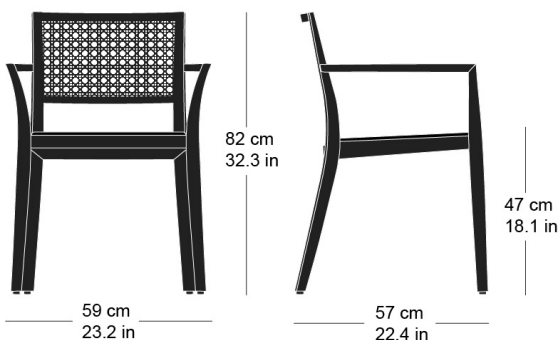

Armchair, upholstered seat, moulded plywood back, upholstered on the front, legs and rear cross-brace solid bentwood, stackable, optional row connector
W59, D57, H82, SH47, ALH67

Varianten / variantes / variants

Masse / mesure / measure

Gewicht / poids / weight 6.0 kg 12.0 lb

Polsterung / rembourrage / upholstery ja / oui / yes

Reihenverbindung / accouplement / mating system ja / oui / yes

Stapelung / empilage / stacking 4 Stühle / chaises / chairs