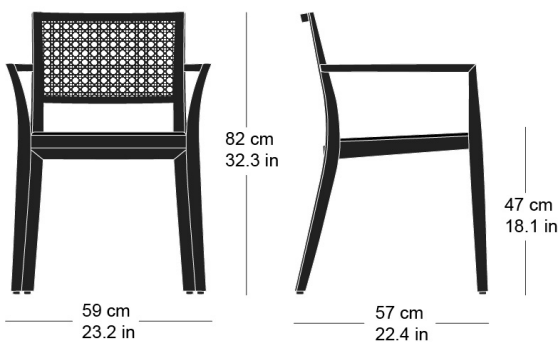

Armchair, upholstered seat, moulded plywood back, upholstered on the front, legs and rear cross-brace solid bentwood, stackable, optional row connector  
W59, D57, H82, SH47, ALH67

### Varianten / variantes / variants

matura  
6-590

matura  
6-590a

matura  
6-593

matura  
6-593a

matura  
6-595

matura  
6-595a

matura  
6-596

#### Masse / mesure / measure

Gewicht / poids / weight	6.0 kg 12.0 lb
Polsterung / rembourrage / upholstery	ja / oui / yes
Reihenverbindung / accouplement / mating system	ja / oui / yes
Stapelung / empilage / stacking	4 Stühle / chaises / chairs