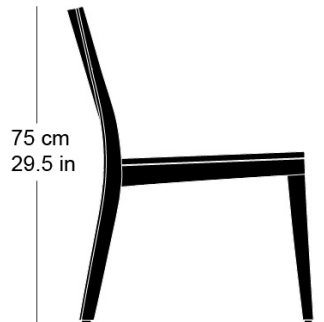

lounge esprit 6-693

Hannes Wettstein, 2007

Sessel, Sitz mit Komfortpolsterung, Rücken

Formsperrholz, Hinterfüsse und Rückenschwinge massiv gebogen, stapelbar

B51, T63, H75, SH41

Hannes Wettstein, 2007

Siège assise avec rembourrage de confort, dossier en contreplaqué moulé, montants de dossier et pieds en bois massif cintré, empilable

L51, P63, H75, HAss41

Hannes Wettstein, 2007

Chair, seat with comfort upholstery, moulded plywood back, rear legs and rear cross-brace solid bentwood, stackable

W51, D63, H75, SH41

Varianten / variantes / variants

lounge
6-693alounge
6-695lounge
6-695alounge
6-675lounge
6-675a

Technische Angaben / specifications / specifications

Masse / mesure / measure

51 cm
20.1 in75 cm
29.5 in41 cm
16.1 in63 cm
24.8 in

Gewicht / ponds / weight 5.7 kg 11.4 lb