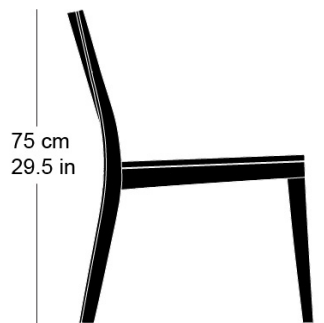

lounge
6-693a

lounge
6-695

lounge
6-695a

lounge
6-675

lounge
6-675a

Technische Angaben / specifications / specifications**Masse / mesure / measure**

51 cm
20.1 in

75 cm
29.5 in

41 cm
16.1 in

63 cm
24.8 in

Gewicht / poids / weight 5.7 kg 11.4 lb

Polsterung / rembourrage / upholstery ja / oui / yes

Stapelung / empilage / stacking 5 Stühle / chaises / chairs

lounge esprit 6-693

Holzarten / types de bois / types of wood