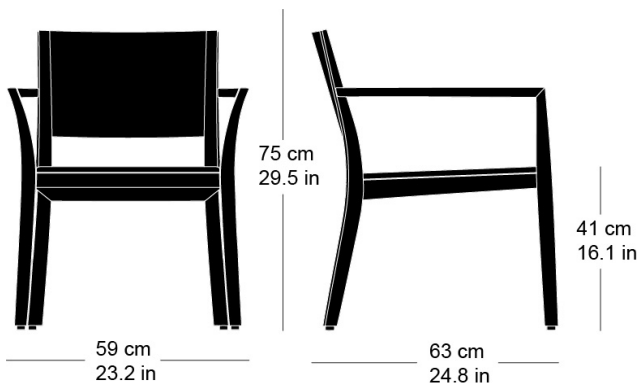

lounge esprit 6-693a

Hannes Wettstein, 2007

Sessel, Sitz mit Komfortpolsterung, Rücken

Formsperrholz, Füße und Rückenschwinge massiv
gebogen, stapelbar

B59, T63, H75, SH41, ALH61

Hannes Wettstein, 2007

Siège, assise avec rembourrage de confort, dossier en
contreplaqué moulé, montants de dossier et pieds en
bois massif cintré, empilable

L59, P63, H75, HAss41, HAcc61

Hannes Wettstein, 2007

Chair, seat with comfort upholstery, moulded plywood
back, legs and rear cross-brace solid bentwood,
stackable

W59, D63, H75, SH41, ALH61

Varianten / variantes / variants

lounge
6-693lounge
6-695lounge
6-695alounge
6-675lounge
6-675a

Technische Angaben / specifications / specifications

Masse / mesure / measure

Gewicht / ponds / weight 6.5 kg 13.0 lb

Polsterung / rembourrage /
upholstery ja / oui / yes