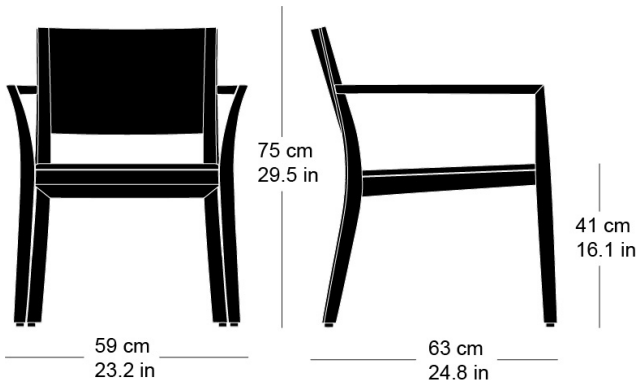

L59, P63, H75, HAss41, HAcc61

Hannes Wettstein, 2007

Chair, seat with comfort upholstery, moulded plywood
back, legs and rear cross-brace solid bentwood,
stackable

W59, D63, H75, SH41, ALH61

Varianten / variantes / variants

lounge
6-693

lounge
6-695

lounge
6-695a

lounge
6-675

lounge
6-675a

Technische Angaben / specifications / specifications**Masse / mesure / measure**

Gewicht / poids / weight 6.5 kg 13.0 lb

Polsterung / rembourrage /
upholstery ja / oui / yes

Stapelung / empilage / stacking 4 Stühle / chaises / chairs

lounge esprit 6-693a

Holzarten / types de bois / types of wood

Beech natural BN 000 AM
Buche natur BN 000 AM
Hêtre naturel BN 000 AM

Beech anthracite BB 200 SG
Buche anthrazit BB 200 SG
Hêtre anthracite BB 200 SG