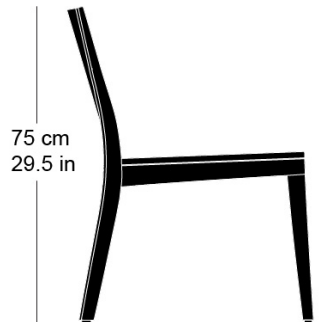

Hannes Wettstein, 2007

Siège, assise avec rembourrage confort, dossier en

contreplaqué moulé 3D, rembourré à l'avant, dossiers et pieds en bois massif courbé, empilable

L51, P63, H75, HAss41

Hannes Wettstein, 2007

Chair, seat with comfort upholstery, moulded plywood back, upholstered on the front, rear legs and rear cross-brace solid bentwood, stackable

W51, D63, H75, SH41

## Varianten / variantes / variants

lounge  
6-693lounge  
6-693alounge  
6-695alounge  
6-675lounge  
6-675a

## Masse / mesure / measure

51 cm  
20.1 in75 cm  
29.5 in41 cm  
16.1 in63 cm  
24.8 in

Gewicht / ponds / weight 6.4 kg 12.8 lb

Polsterung / rembourrage / upholstery ja / oui / yes

Stapelung / empilage / stacking 5 Stühle / chaises / chairs