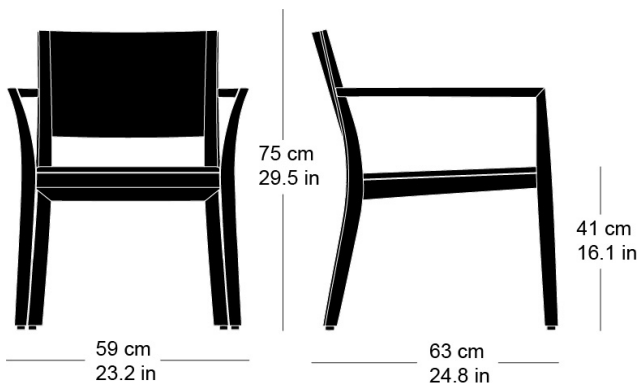

Hannes Wettstein, 2007

Chair, seat with comfort upholstery, moulded plywood  
back, upholstered on the front, legs and rear cross-brace  
solid bentwood, stackable  
W59, D63, H75, SH41, ALH61

### Varianten / variantes / variants

lounge  
6-693

lounge  
6-693a

lounge  
6-695

lounge  
6-675

lounge  
6-675a

#### Masse / mesure / measure

Gewicht / poids / weight 7.2 kg 14.4 lb

Polsterung / rembourrage / upholstery ja / oui / yes

Stapelung / empilage / stacking 4 Stühle / chaises / chairs

**lounge esprit 6-695a**