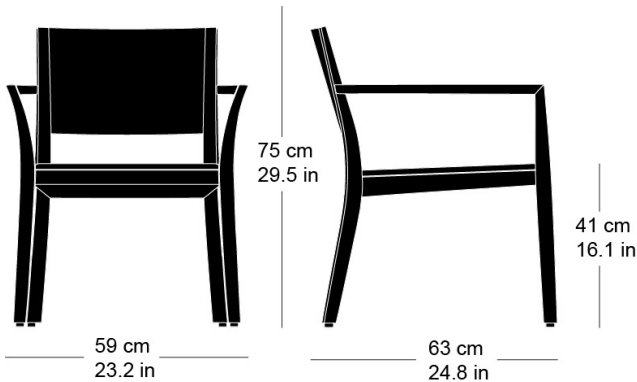

Hannes Wettstein, 2007

Siège, assise avec rembourrage confort, dossier en  
contreplaqué moulé 3D, rembourré à l'avant, dossiers et  
pieds en bois massif courbé, empilable  
L59, P63, H75, HAss41, HAcc61

Hannes Wettstein, 2007

Chair, seat with comfort upholstery, moulded plywood  
back, upholstered on the front, legs and rear cross-brace  
solid bentwood, stackable  
W59, D63, H75, SH41, ALH61

## Varianten / variantes / variants

Lounge  
6-693Lounge  
6-693aLounge  
6-695Lounge  
6-675Lounge  
6-675a

## Masse / mesure / measure

Gewicht / poids / weight 7.2 kg 14.4 lb

Polsterung / rembourrage /  
upholstery ja / oui / yes

Stapelung / empilage / stacking 4 Stühle / chaises / chairs

**lounge esprit 6-695a**