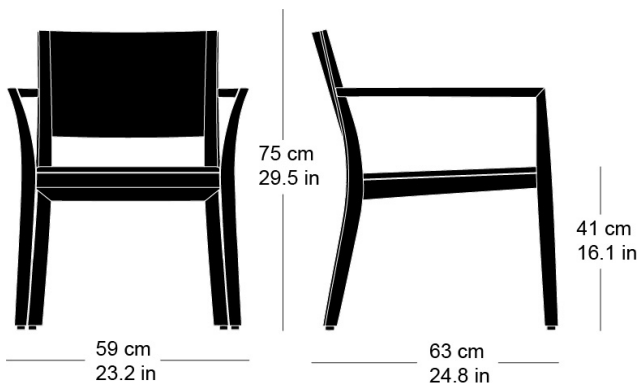

Hannes Wettstein, 2007

Siège, assise avec rembourrage confort, dossier en  
contreplaqué moulé 3D, rembourré à l'avant, dossiers et  
pieds en bois massif courbé, empilable  
L59, P63, H75, HAss41, HAcc61

Hannes Wettstein, 2007

Chair, seat with comfort upholstery, moulded plywood  
back, upholstered on the front, legs and rear cross-brace  
solid bentwood, stackable  
W59, D63, H75, SH41, ALH61

## Varianten / variantes / variants

Lounge  
6-693Lounge  
6-693aLounge  
6-695Lounge  
6-675Lounge  
6-675a

## Masse / mesure / measure

Gewicht / poids / weight 7.2 kg 14.4 lb

Polsterung / rembourrage /  
upholstery ja / oui / yes

Stapelung / empilage / stacking 4 Stühle / chaises / chairs

**lounge esprit 6-695a**