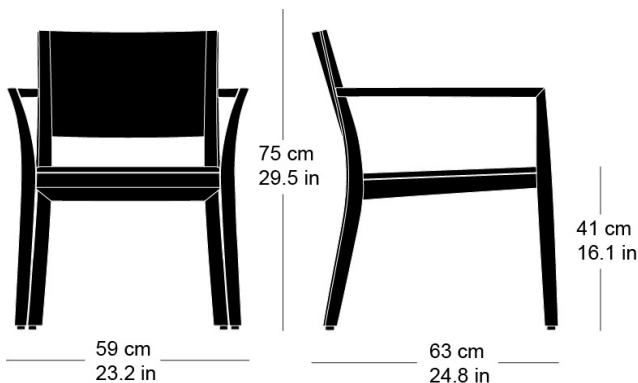

Technische Angaben / specifications / specifications

Masse / mesure / measure

Gewicht / poids / weight 7.2 kg 14.4 lb

Polsterung / rembourrage /
upholstery ja / oui / yes

Stapelung / empilage / stacking 4 Stühle / chaises / chairs