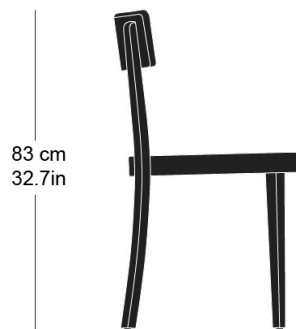

**classic 1-380**

Conception d'usine, 1918

Sitz Formsperrholz, Rücken, Hinterfüsse und Sitzzarge  
massiv gebogen

B44, T51, H83, SH46

Conception d'usine, 1918

Assise en multiplis, dossier, pieds arrière et cadre du  
siège en bois massif cintré

L44, P51, H83, HAss46

Conception d'usine, 1918

Moulded plywood seat, back, rear legs and seat frame  
solid bentwood

W44, D51, H83, SH46

**Varianten / variantes / variants**

Classic  
1-383

Classic  
1-380k

Classic  
11-380

Classic  
11-383

**Technische Angaben / specifications / specifications****Masse / mesure / measure**

44 cm  
17.3 in

83 cm  
32.7 in

51 cm  
20.1 in

46 cm  
18.5 in

Gewicht / ponds / weight

4.3 kg 8.6 lb