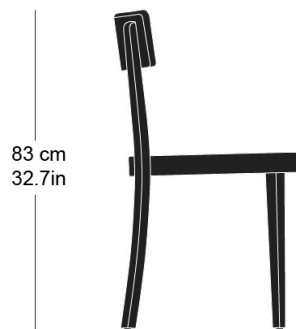

classic 1-380

Conception d'usine, 1918

Sitz Formsperrholz, Rücken, Hinterfüsse und Sitzzarge
massiv gebogen

B44, T51, H83, SH46

Conception d'usine, 1918

Assise en multiplis, dossier, pieds arrière et cadre du
siège en bois massif cintré

L44, P51, H83, HAss46

Conception d'usine, 1918

Moulded plywood seat, back, rear legs and seat frame
solid bentwood

W44, D51, H83, SH46

Varianten / variantes / variants

Classic
1-383

Classic
1-380k

Classic
11-380

Classic
11-383

Technische Angaben / specifications / specifications

Masse / mesure / measure

44 cm
17.3 in

83 cm
32.7 in

51 cm
20.1 in

46 cm
18.5 in

Gewicht / ponds / weight