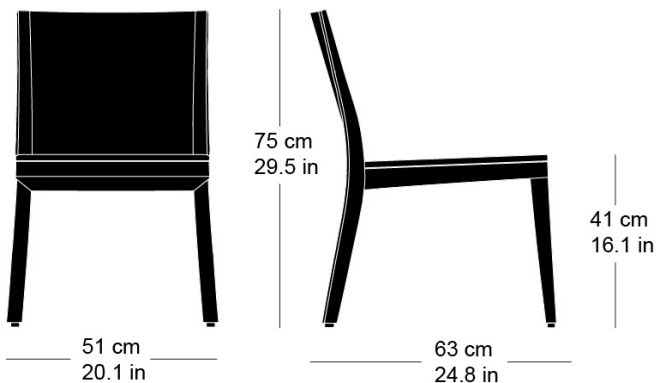

Hannes Wettstein, 2007

Siège, assise et dossier avec rembourrage de confort, arrière
du dossier en contreplaqué moulé en 3D, montants de dossier
et pieds en bois massif cintré, non empilable
L51, P63, H75, HAss41

Hannes Wettstein, 2007

Chair, seat and back with comfort upholstery, 3D back of
moulded plywood, rear legs and rear cross-brace solid
bentwood, not stackable
W51, D63, H75, SH41

Varianten / variantes / variants

Lounge
6-693Lounge
6-693aLounge
6-695Lounge
6-695aLounge
6-675a

Technische Angaben / specifications / specifications

Masse / mesure / measure

Gewicht / ponds / weight 8 kg 16.0 lb

Polsterung / rembourrage /
upholstery ja / oui / yes