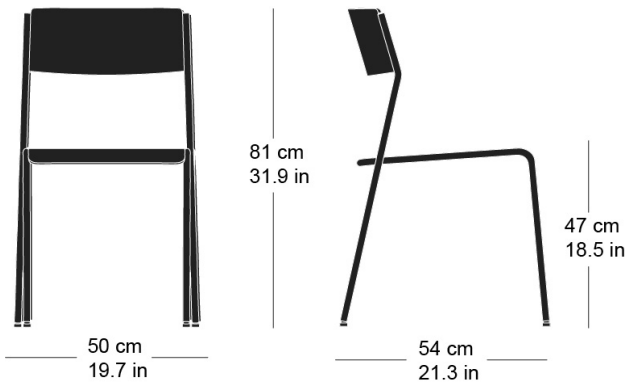

**esposito 8-360**

Urs Esposito, 1998

Sitz und Rücken Formsperrholz, Metallgestell verchromt,  
stapelbar, Reihenverbindung möglich  
B50, T54, H81, SH47

Urs Esposito, 1998

Assise et dossier en contreplaqué moulé, fixation invisible  
du dossier, châssis en acier chromé, empilable, système  
d'accouplement en option  
L50, P54, H81, HAss47

Urs Esposito, 1998

Seat and back moulded plywood, metal frame chrome-  
plated, stackable, optional row connector  
W50, D54, H81, SH47

**Technische Angaben / specifications / specifications**

Masse / mesure / measure

Gewicht / poids / weight 5.4 kg 10.8 lb

Reihenverbindung /  
accouplement / mating system ja / oui / yes

Stapelung / empilage / stacking 20 Stühle / chaises / chairs

**esposito 8-360**

Holzarten / types de bois / types of wood