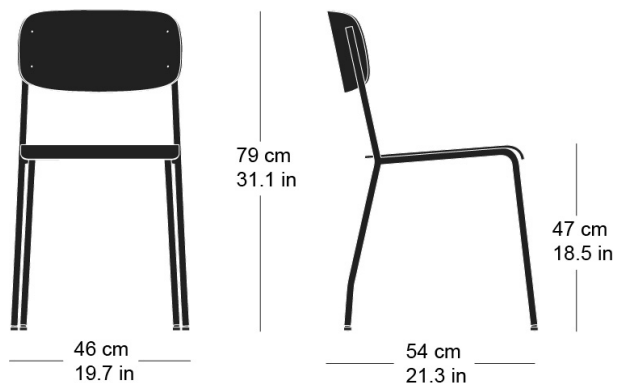

**forum 8-570**

Conception d'usine, 1960

Sitz und Rücken Formsperrholz, Metallgestell verchromt, sichtbar genietet, stapelbar, Reihenverbindung möglich  
B46, T54, H79, SH47

Conception d'usine, 1960

Assise et dossier en contreplaqué moulé, rivetage apparent, châssis en acier chromé, empilable, système d'accouplement en option  
L46, P54, H79, HAss47

Conception d'usine, 1960

Moulded plywood seat and back, chrome-plated metal frame, exposed rivets, stackable, optional row connector  
W46, D54, H79, SH47

**Technische Angaben / specifications / specifications**

Masse / mesure / measure

Gewicht / ponds / weight 4.6 kg 9.2 lb

Reihenverbindung /  
accouplement / mating system ja / oui / yes

Stapelung / empilage / stacking 9 Stühle / chaises / chairs

**forum 8-570**