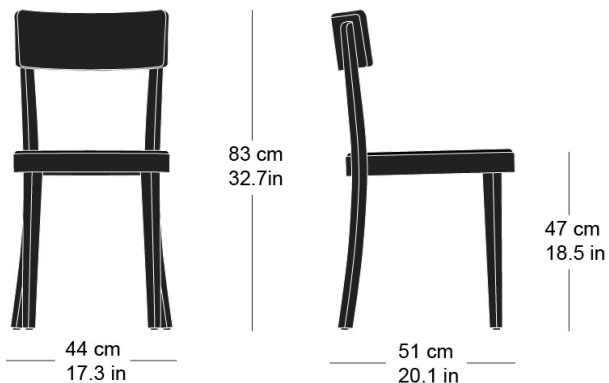

classic 1-383

Conception d'usine, 1918

Sitz gepolstert, Rücken, Hinterfüsse und Sitzzarge massiv gebogen

B44, T51, H83, SH47

Conception d'usine, 1918

Assise rembourrée, dossier, pieds arrière et cadre du siège en bois massif cintré

L44, P51, H83, HAss47

Conception d'usine, 1918

Upholstered seat, back, rear legs and seat frame solid bentwood

W44, D51, H83, SH47

Varianten / variantes / variants

classic
1-380

classic
1-380k

classic
11-380

classic
11-383

Technische Angaben / specifications / specifications**Masse / mesure / measure**

Gewicht / ponds / weight 4.9 kg 9.8 lb

Polsterung / rembourrage /
upholstery ja / oui / yes

classic 1-383

Holzarten / types de bois / types of wood