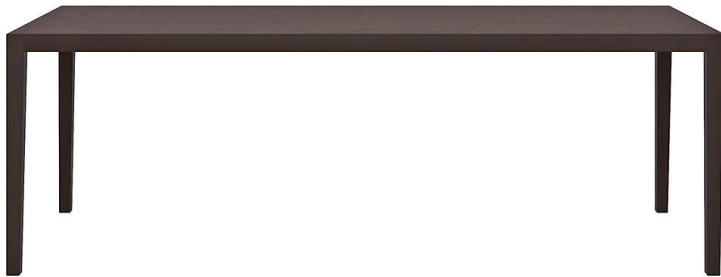

**mi t-1610**

Waeber/Dickenmann, 2011

4-Fusstisch, Tischblatt aus Sperrholz furniert (Buche in Schälfurnier), belegt mit Kunstharzplatten oder Linoleum.  
Tischuntergestell in Massivholz, Tischunterkante: 68.5cm  
Tischhöhe: 74cm

Waeber/Dickenmann, 2011

Table à 4 pieds, plateau en bois en contreplaqué multiplis (placage déroulé en bois de hêtre), revêtement stratifié ou linoléum, châssis de table en bois massif, bord inférieur de la table 68.5cm, hauteur de table 74cm.

Waeber/Dickenmann, 2011

4-legged table, table top made of veneered plywood (beech rotary-cut veneer), covered with synthetic resin panels or linoleum. Table base frame in solid wood, table lower edge: 68.5cm.