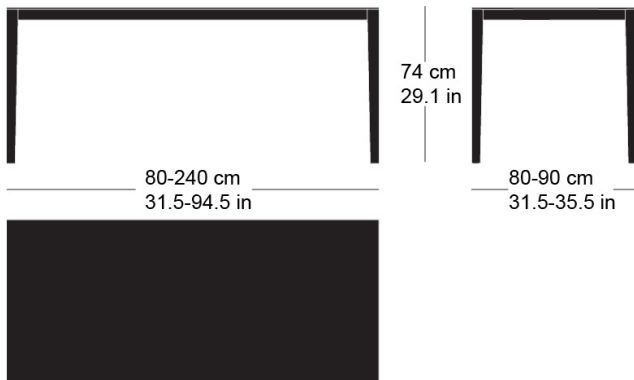

**mi t-1610**

Waeber/Dickenmann, 2011

4-Fusstisch, Tischblatt aus Sperrholz furniert (Buche in Schälfurnier), belegt mit Kunstharzplatten oder Linoleum.  
Tischuntergestell in Massivholz, Tischunterkante: 68.5cm  
Tischhöhe: 74cm

Waeber/Dickenmann, 2011

Table à 4 pieds, plateau en bois en contreplaqué multiplis (placage déroulé en bois de hêtre), revêtement stratifié ou linoléum, châssis de table en bois massif, bord inférieur de la table 68.5cm, hauteur de table 74cm.

Waeber/Dickenmann, 2011

4-legged table, table top made of veneered plywood (beech rotary-cut veneer), covered with synthetic resin panels or linoleum. Table base frame in solid wood, table lower edge: 68.5cm.

Table height: 74cm

**Technische Angaben / specifications / specifications**

Masse / mesure / measure

Gleiter justierbar / patins  
réglables / adjustable glides

ja / oui / yes