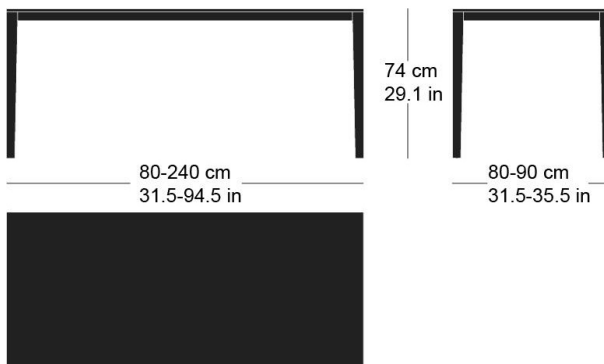

Technische Angaben / specifications / specifications

Masse / mesure / measure

Gleiter justierbar / patins
réglables / adjustable glides

ja / oui / yes