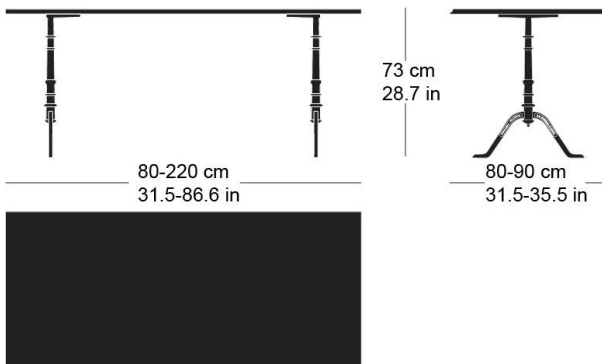

**gloria t-1002**

Conception d'usine, 1925

Tischblatt und Kanten nach Mass in Massivholz, Füsse aus Gusseisen anthrazit lackiert und mit Original-Schriftzug versehen, verstellbare Boden-Gleiter, Tischblatt mit Gratleisten, 30 mm stark, Fussbreite: 58.5cm  
Tischhöhe: 73cm

Conception d'usine, 1925

Plateau et contours de table en bois massif, sur mesure, pieds en fonte laqués anthracite avec lettrage original, patins réglables, plateau de table avec profilés d'arrêt, épaisseur 30 mm, largeur des pieds 58,5cm, hauteur de table 73cm.

Conception d'usine, 1925

Table top and edges made to measure in solid wood, cast iron legs with anthracite painted finish with original lettering, adjustable floor sliders, table top with dovetail battens, 30 mm thick, leg width: 58.5cm  
Table height: 73cm

## Varianten / variantes / variants

gloria  
t-1022

gloria  
t-1004r

gloria  
t-1004q