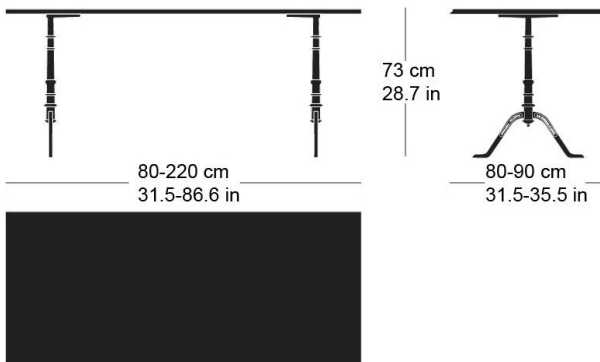

Technische Angaben / specifications / specifications

Masse / mesure / measure

Gleiter justierbar / patins
réglables / adjustable glides

ja / oui / yes