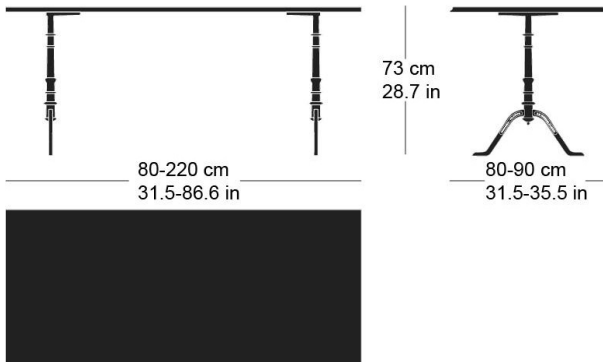

gloria t-1002

Conception d'usine, 1925

Tischblatt und Kanten nach Mass in Massivholz, Füsse aus Gusseisen anthrazit lackiert und mit Original-Schriftzug versehen, verstellbare Boden-Gleiter, Tischblatt mit Gratleisten, 30 mm stark, Fussbreite: 58.5cm
Tischhöhe: 73cm

Conception d'usine, 1925

Plateau et contours de table en bois massif, sur mesure, pieds en fonte laqués anthracite avec lettrage original, patins réglables, plateau de table avec profilés d'arrêt, épaisseur 30 mm, largeur des pieds 58,5cm, hauteur de table 73cm.

Conception d'usine, 1925

Table top and edges made to measure in solid wood, cast iron legs with anthracite painted finish with original lettering, adjustable floor sliders, table top with dovetail battens, 30 mm thick, leg width: 58.5cm
Table height: 73cm

Varianten / variantes / variants

Gloria
t-1022

Gloria
t-1004r

Gloria
t-1004q

Technische Angaben / specifications / specifications

Masse / mesure / measure

Gleiter justierbar / patins
réglables / adjustable glides