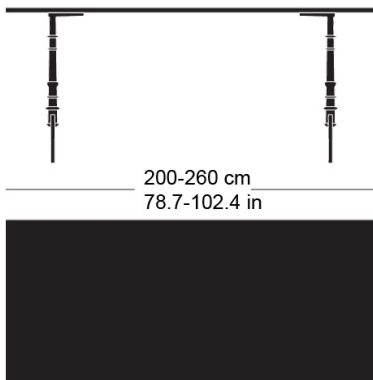

gloria t-1022

Conception d'usine, 1925

Tischblatt und Kanten nach Mass in Massivholz, Füsse aus Gusseisen anthrazit lackiert und mit Original-Schriftzug versehen, verstellbare Boden-Gleiter, Tischblatt mit Gratleisten, 30 mm stark, Fussbreite: 73.5cm
Tischhöhe: 73cm

Conception d'usine, 1925

Plateau et contours de table en bois massif, sur mesure, pieds en fonte laqués anthracite avec lettrage original, patins réglables, plateau de table avec profilés d'arrêt, épaisseur 30 mm, largeur des pieds 58,5cm, hauteur de table 73cm.

Conception d'usine, 1925

Table top and edges made to measure in solid wood, cast iron legs with anthracite painted finish with original lettering, adjustable floor sliders, table top with dovetail battens, 30 mm thick, leg width: 73.5cm
Table height: 73cm

Varianten / variantes / variants

Gloria
t-1002

Gloria
t-1004r

Gloria
t-1004q

Technische Angaben / specifications / specifications

Masse / mesure / measure

73 cm
28.7 in

100-120 cm
39.4-47.2 in