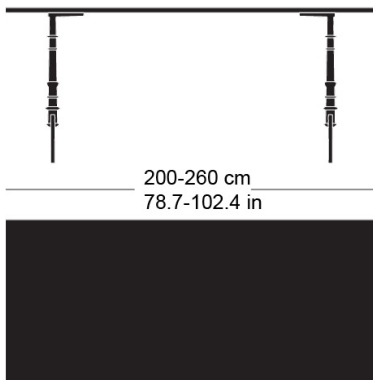

**gloria t-1022**

Conception d'usine, 1925

Tischblatt und Kanten nach Mass in Massivholz, Füsse aus Gusseisen anthrazit lackiert und mit Original-Schriftzug versehen, verstellbare Boden-Gleiter, Tischblatt mit Gratleisten, 30 mm stark, Fussbreite: 73.5cm  
Tischhöhe: 73cm

Conception d'usine, 1925

Plateau et contours de table en bois massif, sur mesure, pieds en fonte laqués anthracite avec lettrage original, patins réglables, plateau de table avec profilés d'arrêt, épaisseur 30 mm, largeur des pieds 58,5cm, hauteur de table 73cm.

Conception d'usine, 1925

Table top and edges made to measure in solid wood, cast iron legs with anthracite painted finish with original lettering, adjustable floor sliders, table top with dovetail battens, 30 mm thick, leg width: 73.5cm  
Table height: 73cm

## Masse / mesure / measure

73 cm  
28.7 in

100-120 cm  
39.4-47.2 in

Gleiter justierbar / patins  
réglables / adjustable glides

ja / oui / yes

**gloria t-1022**