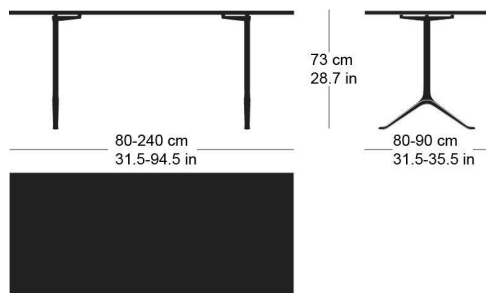

Technische Angaben / specifications / specifications

Masse / mesure / measure

Gleiter justierbar / patins
réglables / adjustable glides

ja / oui / yes