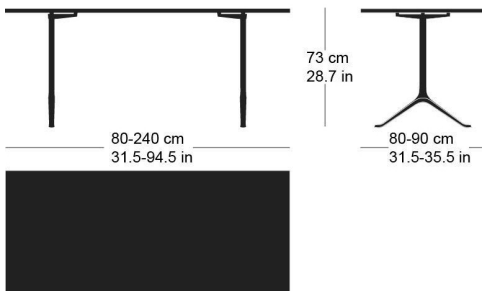

Technische Angaben / specifications / specifications

Masse / mesure / measure

Gleiter justierbar / patins
réglables / adjustable glides

ja / oui / yes