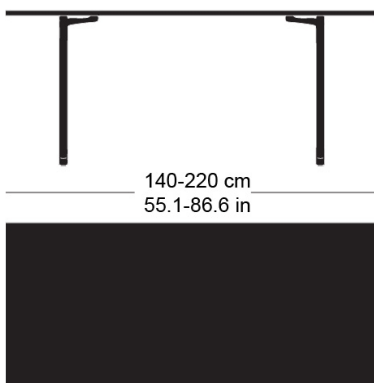

**delta t-1670**

Conception d'usine, 1932

Tischblatt und Kanten nach Mass in Massivholz, Füsse aus Gusseisen anthrazit lackiert, verstellbare Boden-Gleiter, Tischblatt mit Gratleisten, 30mm stark, Fussbreite: 63cm  
Tischhöhe: 73cm

Conception d'usine, 1932

Plateau et contours de table en bois massif, sur mesure, pieds en fonte laqués anthracite, patins réglables, plateau de table avec profilés d'arrêt, épaisseur 30mm, largeur des pieds 63cm, hauteur de table 73cm.

Conception d'usine, 1932

Table top and edges made to measure in solid wood, cast iron legs with anthracite painted finish, adjustable floor sliders, table top with dovetail battens, 30mm thick, leg width: 63cm  
Table height: 73cm

## Technische Angaben / specifications / specifications

Masse / mesure / measure

73 cm  
28.7 inGleiter justierbar / patins  
réglables / adjustable glides

ja / oui / yes

**delta t-1670**