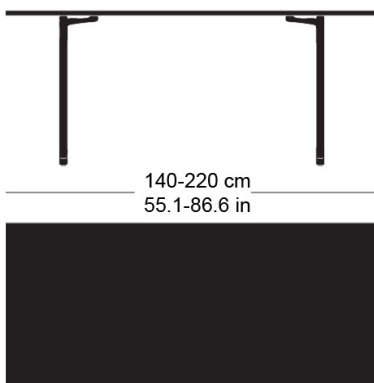

delta t-1670

Conception d'usine, 1932

Tischblatt und Kanten nach Mass in Massivholz, Füsse aus Gusseisen anthrazit lackiert, verstellbare Boden-Gleiter, Tischblatt mit Gratleisten, 30mm stark, Fussbreite: 63cm
Tischhöhe: 73cm

Conception d'usine, 1932

Plateau et contours de table en bois massif, sur mesure, pieds en fonte laqués anthracite, patins réglables, plateau de table avec profilés d'arrêt, épaisseur 30mm, largeur des pieds 63cm, hauteur de table 73cm.

Conception d'usine, 1932

Table top and edges made to measure in solid wood, cast iron legs with anthracite painted finish, adjustable floor sliders, table top with dovetail battens, 30mm thick, leg width: 63cm
Table height: 73cm

Varianten / variantes / variants

Delta
t-1690rDelta
t-1690q

Technische Angaben / specifications / specifications

Masse / mesure / measure

73 cm
28.7 inGleiter justierbar / patins
réglables / adjustable glides