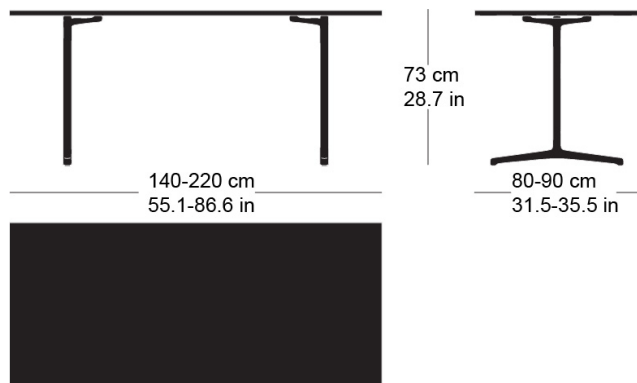

delta t-1670

Conception d'usine, 1932

Tischblatt und Kanten nach Mass in Massivholz, Füsse aus Gusseisen anthrazit lackiert, verstellbare Boden-Gleiter, Tischblatt mit Gratleisten, 30mm stark, Fussbreite: 63cm
Tischhöhe: 73cm

Conception d'usine, 1932

Plateau et contours de table en bois massif, sur mesure, pieds en fonte laqués anthracite, patins réglables, plateau de table avec profilés d'arrêt, épaisseur 30mm, largeur des pieds 63cm, hauteur de table 73cm.

Conception d'usine, 1932

Table top and edges made to measure in solid wood, cast iron legs with anthracite painted finish, adjustable floor sliders, table top with dovetail battens, 30mm thick, leg width: 63cm
Table height: 73cm

Varianten / variantes / variants

Delta
t-1690rDelta
t-1690q

Technische Angaben / specifications / specifications

Masse / mesure / measure

Gleiter justierbar / patins
réglables / adjustable glides

ja / oui / yes