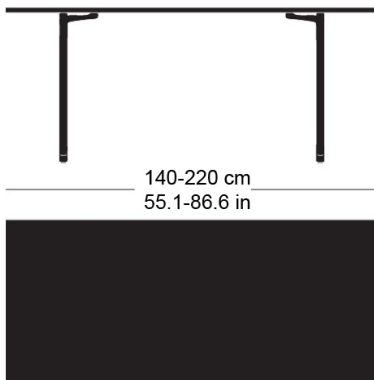

delta t-1670

Conception d'usine, 1932

Tischblatt und Kanten nach Mass in Massivholz, Füsse aus Gusseisen anthrazit lackiert, verstellbare Boden-Gleiter, Tischblatt mit Gratleisten, 30mm stark, Fussbreite: 63cm
Tischhöhe: 73cm

Conception d'usine, 1932

Plateau et contours de table en bois massif, sur mesure, pieds en fonte laqués anthracite, patins réglables, plateau de table avec profilés d'arrêt, épaisseur 30mm, largeur des pieds 63cm, hauteur de table 73cm.

Conception d'usine, 1932

Table top and edges made to measure in solid wood, cast iron legs with anthracite painted finish, adjustable floor sliders, table top with dovetail battens, 30mm thick, leg width: 63cm
Table height: 73cm

Varianten / variantes / variants

delta
t-1690rdelta
t-1690q

Technische Angaben / specifications / specifications

Masse / mesure / measure

73 cm
28.7 inGleiter justierbar / patins
réglables / adjustable glides