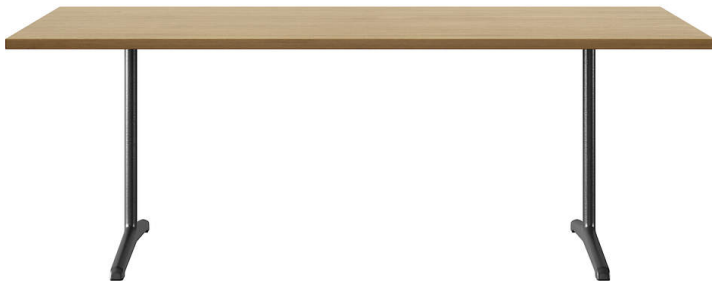

delta t-1670

Conception d'usine, 1932

Tischblatt und Kanten nach Mass in Massivholz, Füsse aus Gusseisen anthrazit lackiert, verstellbare Boden-Gleiter, Tischblatt mit Gratleisten, 30mm stark, Fussbreite: 63cm
Tischhöhe: 73cm

Conception d'usine, 1932

Plateau et contours de table en bois massif, sur mesure, pieds en fonte laqués anthracite, patins réglables, plateau de table avec profilés d'arrêt, épaisseur 30mm, largeur des pieds 63cm, hauteur de table 73cm.

Conception d'usine, 1932

Table top and edges made to measure in solid wood, cast iron legs with anthracite painted finish, adjustable floor sliders, table top with dovetail battens, 30mm thick, leg width: 63cm
Table height: 73cm