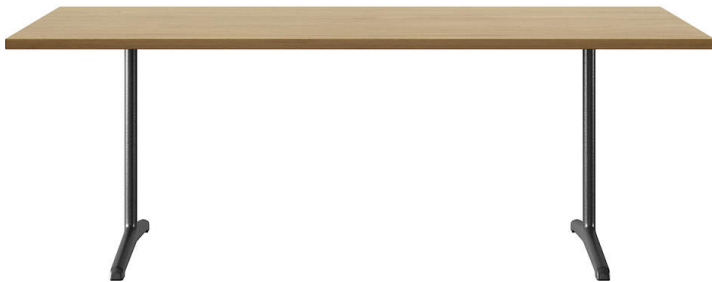

**delta t-1670**

Conception d'usine, 1932

Tischblatt und Kanten nach Mass in Massivholz, Füsse aus Gusseisen anthrazit lackiert, verstellbare Boden-Gleiter, Tischblatt mit Gratleisten, 30mm stark, Fussbreite: 63cm  
Tischhöhe: 73cm

Conception d'usine, 1932

Plateau et contours de table en bois massif, sur mesure, pieds en fonte laqués anthracite, patins réglables, plateau de table avec profilés d'arrêt, épaisseur 30mm, largeur des pieds 63cm, hauteur de table 73cm.

Conception d'usine, 1932

Table top and edges made to measure in solid wood, cast iron legs with anthracite painted finish, adjustable floor sliders, table top with dovetail battens, 30mm thick, leg width: 63cm  
Table height: 73cm

## Technische Angaben / specifications / specifications

Masse / mesure / measure

73 cm  
28.7 inGleiter justierbar / patins  
réglables / adjustable glides

ja / oui / yes

**delta t-1670**