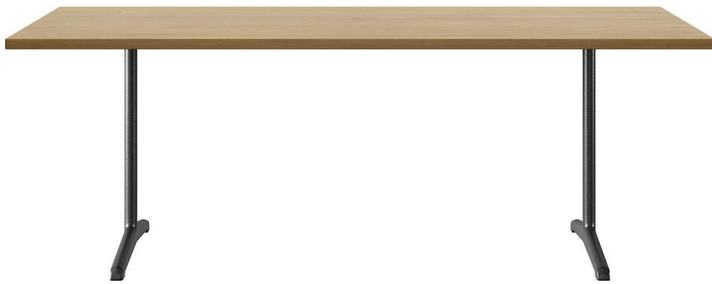

delta t-1670

Conception d'usine, 1932

Tischblatt und Kanten nach Mass in Massivholz, Füsse aus Gusseisen anthrazit lackiert, verstellbare Boden-Gleiter, Tischblatt mit Gratleisten, 30mm stark, Fussbreite: 63cm
Tischhöhe: 73cm

Conception d'usine, 1932

Plateau et contours de table en bois massif, sur mesure, pieds en fonte laqués anthracite, patins réglables, plateau de table avec profilés d'arrêt, épaisseur 30mm, largeur des pieds 63cm, hauteur de table 73cm.

Conception d'usine, 1932

Table top and edges made to measure in solid wood, cast iron legs with anthracite painted finish, adjustable floor sliders, table top with dovetail battens, 30mm thick, leg width: 63cm
Table height: 73cm

Varianten / variantes / variants

delta
t-1690rdelta
t-1690q

Technische Angaben / specifications / specifications

Masse / mesure / measure

73 cm
28.7 inGleiter justierbar / patins
réglables / adjustable glides