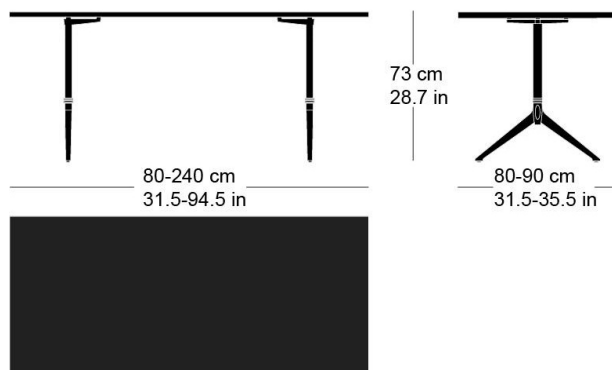

epoc t-1005

Conception d'usine, 1932

Tischblatt und Kanten nach Mass in Massivholz, Füsse aus Gusseisen anthrazit lackiert und mit Original-Schriftzug versehen, verstellbare Boden-Gleiter, Tischblatt mit Gratleisten, 30mm stark, Fussbreite: 55cm
Tischhöhe: 73cm

Conception d'usine, 1932

Plateau et contours de table en bois massif, sur mesure, pieds en fonte laqués anthracite avec lettrage original, patins réglables, plateau avec profilés d'arrêt, épaisseur 30mm, largeur des pieds 55cm, hauteur de table 73cm.

Conception d'usine, 1932

Table top and edges made to measure in solid wood, cast iron legs with anthracite painted finish with original lettering, adjustable floor sliders, table top with dovetail battens, 30mm thick, leg width: 55cm
Table height: 73cm

Varianten / variantes / variants

Epoc
t-1006r

Epoc
t-1006q

Technische Angaben / specifications / specifications

Masse / mesure / measure

Gleiter justierbar / patins
réglables / adjustable glides

ja / oui / yes