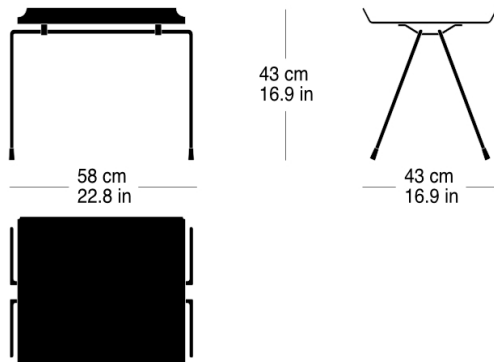

stapeltischchen t-7030

Hans Bellmann, 1954

Beistelltisch Formsperrholz, Metallgestell schwarz matt,
stapelbar. Länge: 58cm; Breite: 43cm;
Tischhöhe: 43cm

Hans Bellmann, 1954

Table d'appoint en contreplaqué moulé, support
métallique noir mat, empilable. Longueur 58cm, largeur
43cm, hauteur de table 43cm.

Hans Bellmann, 1954

Moulded plywood side table, black matte metal frame,
easy to stack. Longueur: 58cm; Largeur: 43cm;
Table height: 43cm

Technische Angaben / specifications / specifications

Masse / mesure / measure

Gewicht / ponds / weight

4.3 kg 8.6 lb

Gleiter / patins / glides

Kunststoff / plastique /
plastic

stapeltischchen t-7030

Holzarten / types de bois / types of wood

Hêtre teinté blanc BG 172 SG
Buche geweisst BG 172 SG
Beech whitewashed BG 172 SG