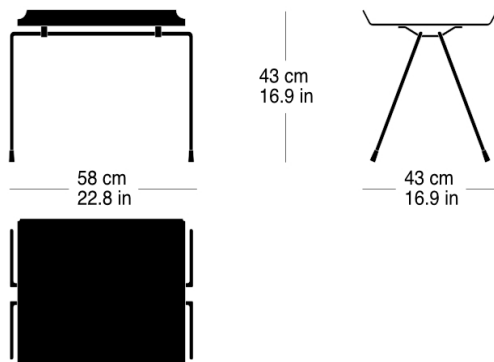

**stapeltischchen t-7030**

Hans Bellmann, 1954

Beistelltisch Formsperrholz, Metallgestell schwarz matt,  
stapelbar. Länge: 58cm; Breite: 43cm;  
Tischhöhe: 43cm

Hans Bellmann, 1954

Table d'appoint en contreplaqué moulé, support  
métallique noir mat, empilable. Longueur 58cm, largeur  
43cm, hauteur de table 43cm.

Hans Bellmann, 1954

Moulded plywood side table, black matte metal frame,  
easy to stack. Longueur: 58cm; Largeur: 43cm;  
Table height: 43cm

**Technische Angaben / specifications / specifications**

Masse / mesure / measure

Gewicht / ponds / weight

4.3 kg 8.6 lb

Gleiter / patins / glides

Kunststoff / plastique /  
plastic

**stapeltischchen t-7030**

Holzarten / types de bois / types of wood

Noyer noir naturel	HG 560
Schwarznuss natur	HG 560
Natural black walnut	HG 560