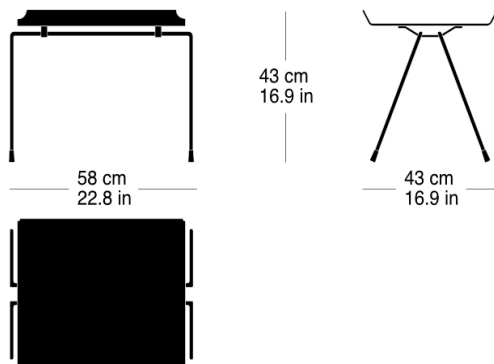

stapeltischchen t-7030

Hans Bellmann, 1954

Beistelltisch Formsperrholz, Metallgestell schwarz matt,
stapelbar. Länge: 58cm; Breite: 43cm;
Tischhöhe: 43cm

Hans Bellmann, 1954

Table d'appoint en contreplaqué moulé, support
métallique noir mat, empilable. Longueur 58cm, largeur
43cm, hauteur de table 43cm.

Hans Bellmann, 1954

Moulded plywood side table, black matte metal frame,
easy to stack. Longueur: 58cm; Largeur: 43cm;
Table height: 43cm

Technische Angaben / specifications / specifications

Masse / mesure / measure