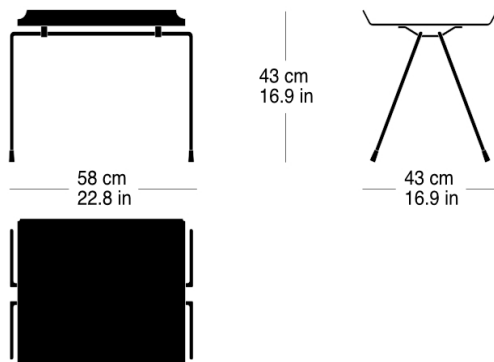

stapeltischchen t-7030

Hans Bellmann, 1954

Beistelltisch Formsperrholz, Metallgestell schwarz matt,
stapelbar. Länge: 58cm; Breite: 43cm;
Tischhöhe: 43cm

Hans Bellmann, 1954

Table d'appoint en contreplaqué moulé, support
métallique noir mat, empilable. Longueur 58cm, largeur
43cm, hauteur de table 43cm.

Hans Bellmann, 1954

Moulded plywood side table, black matte metal frame,
easy to stack. Longueur: 58cm; Largeur: 43cm;
Table height: 43cm

Technische Angaben / specifications / specifications

Masse / mesure / measure

Gewicht / ponds / weight

4.3 kg 8.6 lb

Gleiter / patins / glides

Kunststoff / plastique /
plastic

stapeltischchen t-7030

Holzarten / types de bois / types of wood

Hêtre teinté blanc BG 172 SG
Buche geweisst BG 172 SG
Beech whitewashed BG 172 SG