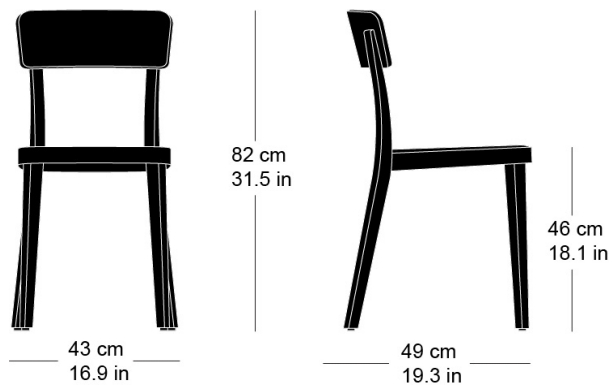

Technische Angaben / specifications / specifications

Masse / mesure / measure

Gewicht / ponds / weight 4.2 kg 8.4 lb