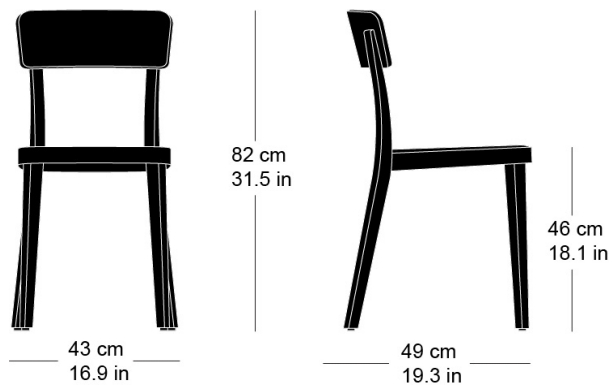

icon 1-340

Studio hannes wettstein, 2012
Sitz 3D-Formsperrholz, Rücken, Hinterfüsse und
Sitzzarge massiv gebogen
B43, T49, H82, SH46

Studio hannes wettstein, 2012
Assise en multiplis en 3D, dossier, pieds arrière et cadre
du siège en bois massif cintré
L43, P49, H82, HAss46

Studio hannes wettstein, 2012
3D moulded plywood seat, back, rear legs and seat frame
of solid bentwood
W43, D49, H82, SH46

Varianten / variantes / variants

icon
1-343

Technische Angaben / specifications / specifications

Masse / mesure / measure

Gewicht / ponds / weight 4.2 kg 8.4 lb

icon 1-340

Holzarten / types de bois / types of wood

Belag / revêtement / surface

Hêtre naturel BN 000 AM
Buche natur BN 000 AM
Beech natural BN 000 AM