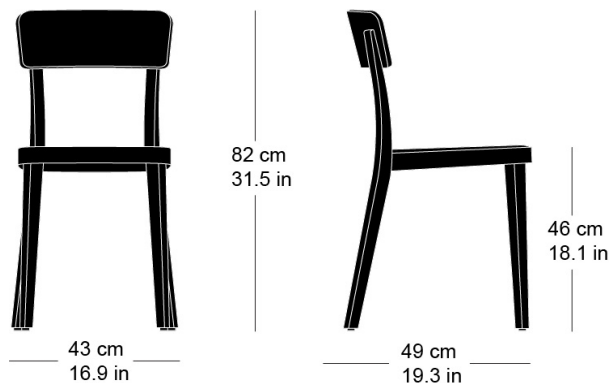

icon 1-340

Studio hannes wettstein, 2012
Sitz 3D-Formsperrholz, Rücken, Hinterfüsse und
Sitzzarge massiv gebogen
B43, T49, H82, SH46

Studio hannes wettstein, 2012
Assise en multiplis en 3D, dossier, pieds arrière et cadre
du siège en bois massif cintré
L43, P49, H82, HAss46

Studio hannes wettstein, 2012
3D moulded plywood seat, back, rear legs and seat frame
of solid bentwood
W43, D49, H82, SH46

Varianten / variantes / variants

icon
1-343

Technische Angaben / specifications / specifications

Masse / mesure / measure

Gewicht / ponds / weight 4.2 kg 8.4 lb

icon 1-340

Holzarten / types de bois / types of wood

Hêtre naturel HG 520
Buche natur HG 520
Natural beech HG 520

Hêtre anthracite HG 200
Buche anthrazit HG 200
Anthracite beech HG 200