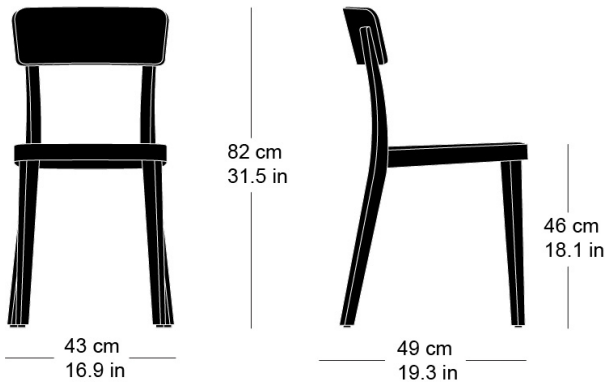

**icon 1-340**

Studio hannes wettstein, 2012  
Sitz 3D-Formsperrholz, Rücken, Hinterfüsse und  
Sitzzarge massiv gebogen  
B43, T49, H82, SH46

Studio hannes wettstein, 2012  
Assise en multiplis en 3D, dossier, pieds arrière et cadre  
du siège en bois massif cintré  
L43, P49, H82, HAss46

Studio hannes wettstein, 2012  
3D moulded plywood seat, back, rear legs and seat frame  
of solid bentwood  
W43, D49, H82, SH46

## Masse / mesure / measure

Gewicht / ponds / weight 4.2 kg 8.4 lb

**icon 1-340**