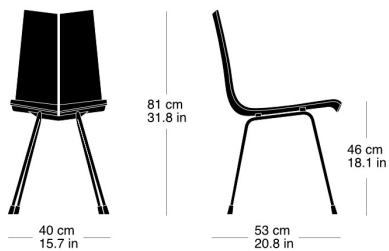

ga stuhl 7-070

Hans Bellmann, 1955

Sitzschale Formsperrholz zweiteilig, Metallgestell schwarz matt

B40, T53, H81, SH46

Hans Bellmann, 1955

Coque d'assise en contreplaqué moulé en deux parties

L40, P53, H81, HAss46

Hans Bellmann, 1955

Two-part moulded plywood seat shell, black matte metal frame

W40, D53, H81, SH46

Technische Angaben / specifications / specifications

Masse / mesure / measure

Gewicht / ponds / weight

4.3 kg 8.6 lb