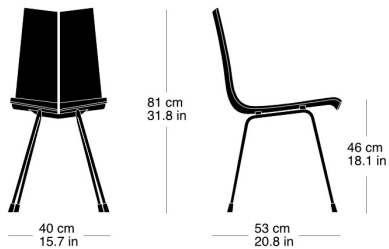

**ga stuhl 7-070**

Hans Bellmann, 1955  
Sitzschale Formsperrholz zweiteilig, Metallgestell schwarz  
matt  
B40, T53, H81, SH46

Hans Bellmann, 1955  
Coque d'assise en contreplaqué moulé en deux parties  
L40, P53, H81, HAss46

Hans Bellmann, 1955  
Two-part moulded plywood seat shell, black matte metal  
frame  
W40, D53, H81, SH46

**Technische Angaben / specifications / specifications****Masse / mesure / measure**

Gewicht / ponds / weight 4.3 kg 8.6 lb