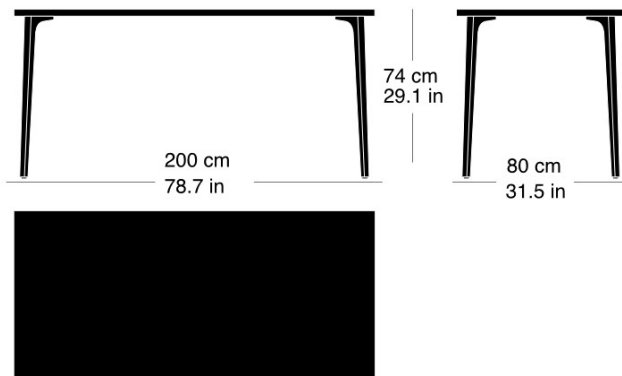

Moritz Schlatter, 2017

Table avec 4 pieds en fonte, support laqué anthracite avec lettrage original, patins réglables, plateau de table en bois massif de 30mm d'épaisseur avec profilés d'arrêt, épaisseur 30mm, hauteur de table 74cm

Moritz Schlatter, 2017

Table with 4 cast iron legs, anthracite painted finish with original lettering, adjustable sliders, table top in solid wood with dovetail battens, 30mm thick, table height: 74cm

Varianten / variantes / variants

podia
t-1802B

podia
t-1804r

podia
t-1804q

podia
t-1806

Technische Angaben / specifications / specifications

Masse / mesure / measure

Gleiter justierbar / patins
réglables / adjustable glides

ja / oui / yes