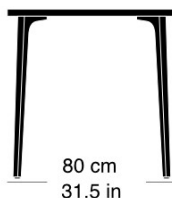

Moritz Schlatter, 2017

Table avec 4 pieds en fonte, laqués anthracite avec logo original, sous-pieds réglables, plateau de table en bois massif avec profilés d'arrêt, épaisseur: 30mm, hauteur de table: 74cm

Moritz Schlatter, 2017

Table with 4 cast iron legs, anthracite painted finish with original lettering, adjustable sliders, table top in solid wood with dovetail battens, 30mm thick, table height: 74cm

Varianten / variantes / variants

podia
t-1802

podia
t-1802B

podia
t-1804q

podia
t-1806

Technische Angaben / specifications / specifications

Masse / mesure / measure

80 cm
31.5 in

74 cm
29.1 in

80 cm
31.5 in

Gleiter justierbar / patins
réglables / adjustable glides

ja / qui / yes

podia t-1804r

Holzarten / types de bois / types of wood

Belag / revêtement / surface

Hêtre naturel BN 000 AM
Buche natur BN 000 AM
Beech natural BN 000 AM