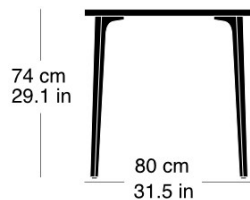

Moritz Schlatter, 2017

Table avec 4 pieds en fonte, laqués anthracite avec logo original, sous-pieds réglables, plateau de table en bois massif avec profilés d'arrêt, épaisseur: 30mm, hauteur de table: 74cm

Moritz Schlatter, 2017

Table with 4 cast iron legs, anthracite painted finish with original lettering, adjustable sliders, table top in solid wood with dovetail battens, 30mm thick, table height: 74cm

Varianten / variantes / variants

Podia
t-1802Podia
t-1802BPodia
t-1804qPodia
t-1806

Technische Angaben / specifications / specifications

Masse / mesure / measure

Gleiter justierbar / patins
réglables / adjustable glides

ja / qui / yes

podia t-1804r