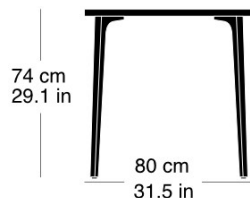

Moritz Schlatter, 2017

Table avec 4 pieds en fonte, laqués anthracite avec logo original, sous-pieds réglables, plateau de table en bois massif avec profilés d'arrêt, épaisseur: 30mm, hauteur de table: 74cm

Moritz Schlatter, 2017

Table with 4 cast iron legs, anthracite painted finish with original lettering, adjustable sliders, table top in solid wood with dovetail battens, 30mm thick, table height: 74cm

Varianten / variantes / variants

podia
t-1802

podia
t-1802B

podia
t-1804q

podia
t-1806

Technische Angaben / specifications / specifications

Masse / mesure / measure

80 cm
31.5 in

74 cm
29.1 in

80 cm
31.5 in

Gleiter justierbar / patins
réglables / adjustable glides

ja / qui / yes

podia t-1804r

Holzarten / types de bois / types of wood

Belag / revêtement / surface

Hêtre naturel BN 000 AM
Buche natur BN 000 AM
Beech natural BN 000 AM