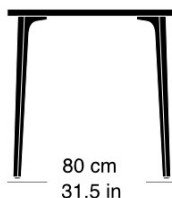

Moritz Schlatter, 2017

Table avec 4 pieds en fonte, laqués anthracite avec logo original, sous-pieds réglables, plateau de table en bois massif avec profilés d'arrêt, épaisseur: 30mm, hauteur de table: 74cm

Moritz Schlatter, 2017

Table with 4 cast iron legs, anthracite painted finish with original lettering, adjustable sliders, table top in solid wood with dovetail battens, 30mm thick, table height: 74cm

Varianten / variantes / variants

Podia
t-1802Podia
t-1802BPodia
t-1804qPodia
t-1806

Technische Angaben / specifications / specifications

Masse / mesure / measure

Gleiter justierbar / patins
réglables / adjustable glides

ja / qui / yes

podia t-1804r