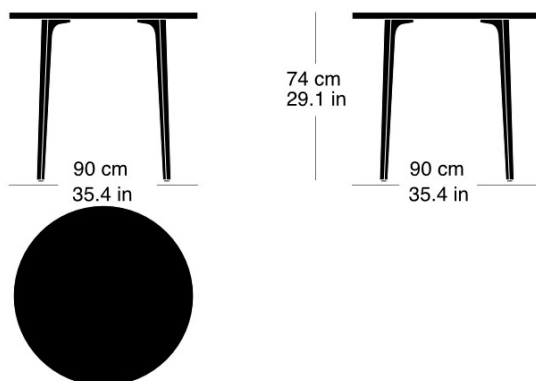

Moritz Schlatter, 2017

Table avec 3 pieds en fonte, laqués anthracite avec logo original, sous-pieds réglables, plateau de table en bois massif avec profilés d'arrêt, épaisseur: 30mm, hauteur de table: 74cm

Moritz Schlatter, 2017

Table with 3 cast iron legs, anthracite painted finish with original lettering, adjustable sliders, table top in solid wood with dovetail battens, 30mm thick, table height: 74cm

Varianten / variantes / variants

podia
t-1802

podia
t-1802B

podia
t-1804r

podia
t-1806

Technische Angaben / specifications / specifications

Masse / mesure / measure

Gleiter justierbar / patins
réglables / adjustable glides

ja / qui / yes