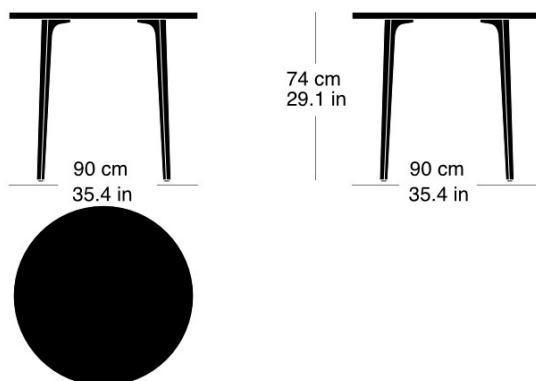

Moritz Schlatter, 2017

Table avec 3 pieds en fonte, laqués anthracite avec logo original, sous-pieds réglables, plateau de table en bois massif avec profilés d'arrêt, épaisseur: 30mm, hauteur de table: 74cm

Moritz Schlatter, 2017

Table with 3 cast iron legs, anthracite painted finish with original lettering, adjustable sliders, table top in solid wood with dovetail battens, 30mm thick, table height: 74cm

Varianten / variantes / variants

Podia
t-1802Podia
t-1802BPodia
t-1804rPodia
t-1806

Technische Angaben / specifications / specifications

Masse / mesure / measure

Gleiter justierbar / patins
réglables / adjustable glides

ja / qui / yes

podia t-1804q