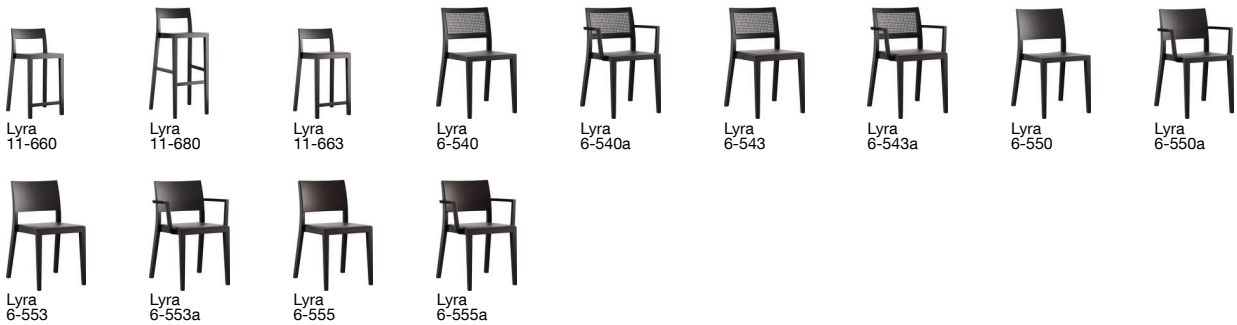

Varianten / variantes / variants