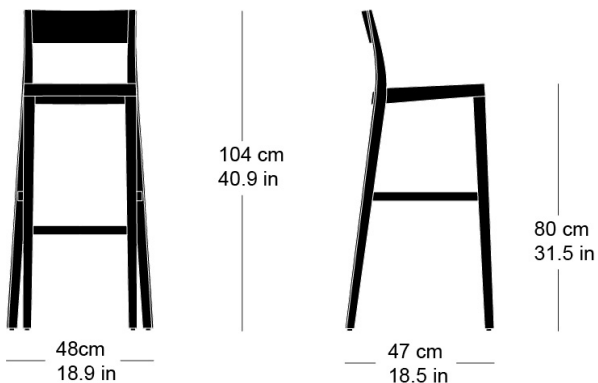

**lyra tabouret bar 11-683**

Hannes Wettstein, 2007

Sitz gepolstert, Hinterfüsse und Rücken massiv gebogen  
B48, T47, H104, SH80

Hannes Wettstein, 2007

Assise rembourré, dossier et pieds arrière en bois massif  
cintré

L48, P47, H104, HAss80

Hannes Wettstein, 2007

Upholstered seat, rear legs and back solid bentwood  
W48, D47, H104, SH80

## Masse / mesure / measure

Gewicht / ponds / weight      6.0 kg    12.0 lb

Polsterung / rembourrage /  
upholstery      ja / qui / yes

**lyra tabouret bar 11-683**

Holzarten / types de bois / types of wood