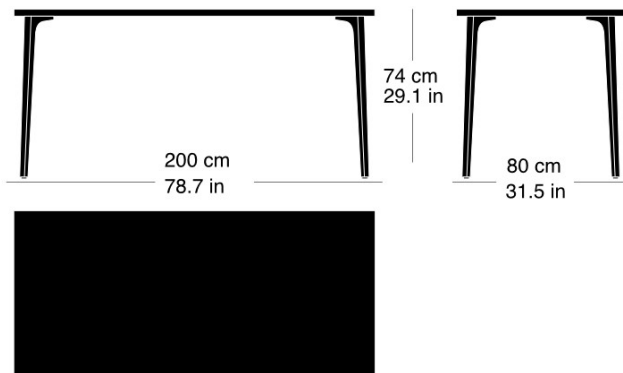

Moritz Schlatter, 2017

Table avec 4 pieds en fonte, support laqué anthracite avec lettrage original, patins réglables, plateau de table en bois massif de 30mm d'épaisseur avec profilés d'arrêt, épaisseur 30mm, hauteur de table 74cm

Moritz Schlatter, 2017

Table with 4 cast iron legs, anthracite painted finish with original lettering, adjustable sliders, table top in solid wood with dovetail battens Corner radius 8cm narrow side basket arch shaped with dovetail battens, 30mm thick table height: 74cm

Varianten / variantes / variants

Podia
t-1802

Podia
t-1804r

Podia
t-1804q

Podia
t-1806

Technische Angaben / specifications / specifications

Masse / mesure / measure

podia t-1802B