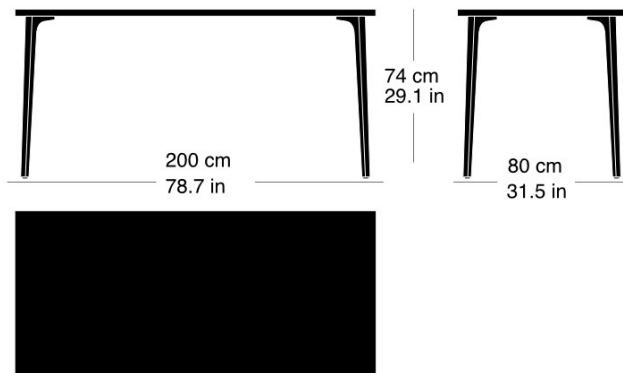

Technische Angaben / specifications / specifications

Masse / mesure / measure