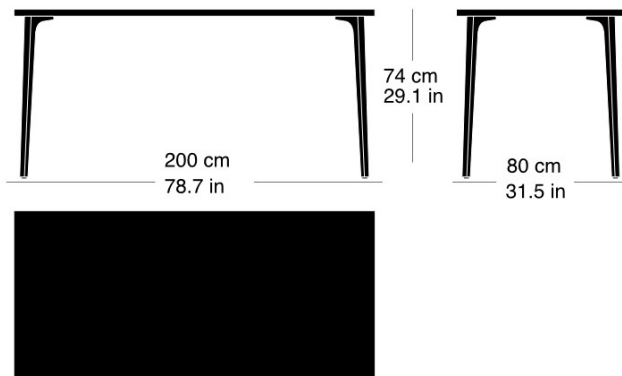

Moritz Schlatter, 2017

Table avec 4 pieds en fonte, support laqué anthracite avec lettrage original, patins réglables, plateau de table en bois massif de 30mm d'épaisseur avec profilés d'arrêt, épaisseur 30mm, hauteur de table 74cm

Moritz Schlatter, 2017

Table with 4 cast iron legs, anthracite painted finish with original lettering, adjustable sliders, table top in solid wood with dovetail battens Corner radius 8cm narrow side basket arch shaped with dovetail battens, 30mm thick table height: 74cm

Varianten / variantes / variants

podia
t-1802

podia
t-1804r

podia
t-1804q

podia
t-1806

Technische Angaben / specifications / specifications

Masse / mesure / measure

podia t-1802B