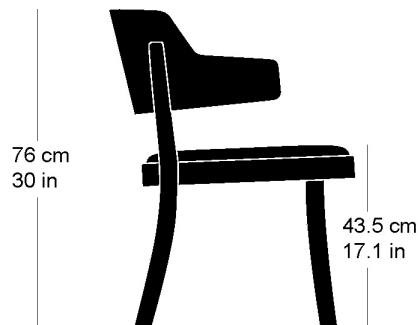

Frédéric Dedelley, 2019
Upholstered seat, moulded plywood back, rear legs and
seat frame solid bentwood
W61, D60, H76, SH43.5

Varianten / variantes / variants

Seley
1-425

Seley
12-423

Seley
17-423

Seley
17-425

Seley
16-423

Seley
1-460

Seley
1-463

Seley
1-465

Technische Angaben / specifications / specifications

Masse / mesure / measure

61 cm
24 in

60 cm
23.6 in

Gewicht / poids / weight 7.3 kg 14.6 lb

Polsterung / rembourrage / upholstery ja / oui / yes

seley 1-423

Holzarten / types de bois / types of wood

Belag / revêtement / surface

Hêtre naturel BN 000 AM
Buche natur BN 000 AM
Beech natural BN 000 AM