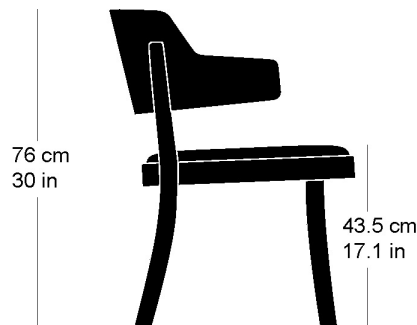

Frédéric Dedelley, 2019  
Upholstered seat, moulded plywood back, rear legs and  
seat frame solid bentwood  
W61, D60, H76, SH43.5

### Varianten / variantes / variants

seley  
1-425

seley  
12-423

seley  
17-423

seley  
17-425

seley  
16-423

seley  
1-460

seley  
1-463

#### Masse / mesure / measure

61 cm  
24 in

60 cm  
23.6 in

Gewicht / poids / weight 7.3 kg 14.6 lb

Polsterung / rembourrage / upholstery ja / oui / yes