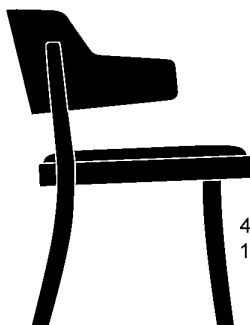

Frédéric Dedelley, 2019
Upholstered seat, moulded plywood back, rear legs and
seat frame solid bentwood
W61, D60, H76, SH43.5

Varianten / variantes / variants

Seley
1-425

Seley
12-423

Seley
17-423

Seley
17-425

Seley
16-423

Seley
1-460

Seley
1-463

Seley
1-465

Technische Angaben / specifications / specifications

Masse / mesure / measure

61 cm
24 in

76 cm
30 in

60 cm
23.6 in

43.5 cm
17.1 in

Gewicht / poids / weight 7.3 kg 14.6 lb

Polsterung / rembourrage / upholstery ja / oui / yes

seley 1-423

Holzarten / types de bois / types of wood

Belag / revêtement / surface

Hêtre naturel BN 000 AM
Buche natur BN 000 AM
Beech natural BN 000 AM