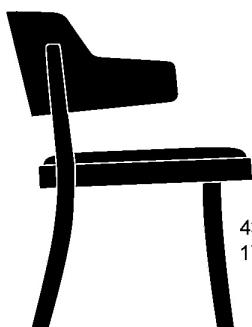

seley 1-425

Frédéric Dedelley, 2019

Sitz mit Komfortpolsterung, Rücken Formsperrholz,
Polster vorne aufgesetzt, Hinterfüsse und Sitzzarge
massiv gebogen

B61, T60, H76, SH43.5

Frédéric Dedelley, 2019

Assise avec rembourrage de confort, dossier en
contreplaqué moulé rembourré à l'avant, pieds arrière et
cadre de siège en bois massif cintré

L61, P60, H76, HAss43.5

Frédéric Dedelley, 2019

Upholstered seat, moulded plywood back, upholstered
on the front, rear legs and seat frame solid
bentwood

W61, D60, H76, SH43.5

Varianten / variantes / variants

Seley
1-423Seley
12-423Seley
17-423Seley
17-425Seley
16-423Seley
1-460Seley
1-463Seley
1-465

Technische Angaben / specifications / specifications

Masse / mesure / measure

61 cm
24 in76 cm
30 in60 cm
23.6 in