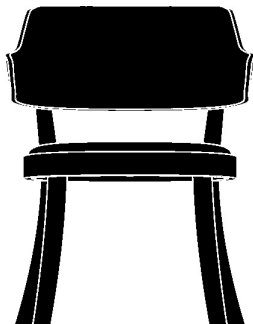

Technische Angaben / specifications / specifications

Masse / mesure / measure

61 cm
24 in

76 cm
30 in