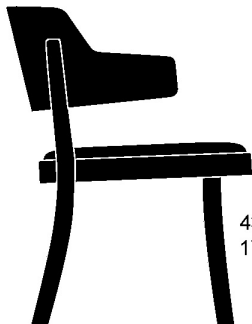

seley 1-425

Frédéric Dedelley, 2019

Sitz mit Komfortpolsterung, Rücken Formsperrholz,
Polster vorne aufgesetzt, Hinterfüsse und Sitzzarge
massiv gebogen

B61, T60, H76, SH43.5

Frédéric Dedelley, 2019

Assise avec rembourrage de confort, dossier en
contreplaqué moulé rembourré à l'avant, pieds arrière et
cadre de siège en bois massif cintré

L61, P60, H76, HAss43.5

Frédéric Dedelley, 2019

Upholstered seat, moulded plywood back, upholstered
on the front, rear legs and seat frame solid
bentwood

W61, D60, H76, SH43.5

Varianten / variantes / variants

Seley
1-423Seley
12-423Seley
17-423Seley
17-425Seley
16-423Seley
1-460Seley
1-463Seley
1-465

Technische Angaben / specifications / specifications

Masse / mesure / measure

61 cm
24 in76 cm
30 in60 cm
23.6 in