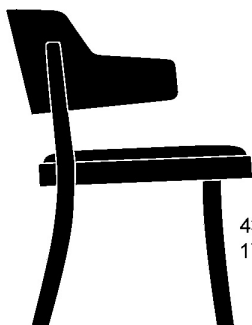

seley 1-425

Frédéric Dedelley, 2019

Sitz mit Komfortpolsterung, Rücken Formsperrholz, Polster vorne aufgesetzt, Hinterfüsse und Sitzzarge massiv gebogen

B61, T60, H76, SH43.5

Frédéric Dedelley, 2019

Assise avec rembourrage de confort, dossier en contreplaqué moulé rembourré à l'avant, pieds arrière et cadre de siège en bois massif cintré

L61, P60, H76, HAss43.5

Frédéric Dedelley, 2019

Upholstered seat, moulded plywood back, upholstered on the front, rear legs and seat frame solid bentwood

W61, D60, H76, SH43.5

Varianten / variantes / variants

seley
1-423

seley
12-423

seley
17-423

seley
17-425

seley
16-423

seley
1-460

seley
1-463

seley
1-465

Technische Angaben / specifications / specifications

Masse / mesure / measure

61 cm
24 in

76 cm
30 in

60 cm
23.6 in

43.5 cm
17.1 in

Gewicht / poids / weight

8.0 kg 16.0 lb