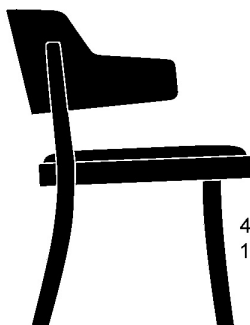

### Varianten / variantes / variants

seley  
1-423

seley  
12-423

seley  
17-423

seley  
17-425

seley  
16-423

seley  
1-460

seley  
1-463

#### Masse / mesure / measure

61 cm  
24 in

76 cm  
30 in

60 cm  
23.6 in

43.5 cm  
17.1 in

Gewicht / poids / weight 8.0 kg 16.0 lb

Polsterung / rembourrage / upholstery ja / oui / yes

**seley 1-425**