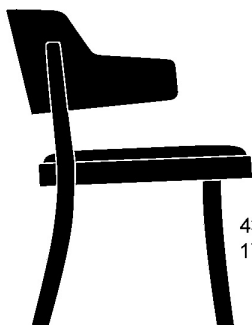

seley 1-425

Frédéric Dedelley, 2019

Sitz mit Komfortpolsterung, Rücken Formsperrholz,
Polster vorne aufgesetzt, Hinterfüsse und Sitzarge
massiv gebogen

B61, T60, H76, SH43.5

Frédéric Dedelley, 2019

Assise avec rembourrage de confort, dossier en
contreplaqué moulé rembourré à l'avant, pieds arrière et
cadre de siège en bois massif cintré

L61, P60, H76, HAss43.5

Frédéric Dedelley, 2019

Upholstered seat, moulded plywood back, upholstered
on the front, rear legs and seat frame solid
bentwood

W61, D60, H76, SH43.5

Varianten / variantes / variants

seley
1-423seley
12-423seley
17-423seley
17-425seley
16-423seley
1-460seley
1-463seley
1-465

Technische Angaben / specifications / specifications

Masse / mesure / measure

61 cm
24 in76 cm
30 in60 cm
23.6 in