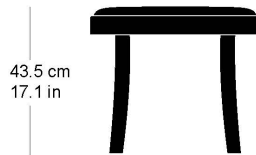

Frédéric Dedelley, 2019
Bench, upholstered seat, legs and seat frame solid
bentwood
W111, D51, SH43.5

Varianten / variantes / variants

seley
1-423

seley
1-425

seley
12-423

seley
17-423

seley
17-425

seley
1-460

seley
1-463

seley
1-465

Technische Angaben / specifications / specifications

Masse / mesure / measure

111cm
43.7 in

43.5 cm
17.1 in

51 cm
20 in

43.5 cm
17.1 in

Gewicht / ponds / weight 7.6 kg 15.2 lb

Polsterung / rembourrage / upholstery ja / oui / yes

seley 16-423

Holzarten / types de bois / types of wood

Belag / revêtement / surface

Hêtre naturel BN 000 AM
Buche natur BN 000 AM
Beech natural BN 000 AM