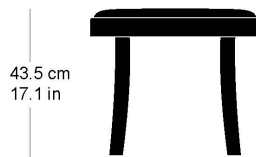

### Varianten / variantes / variants

Seley  
1-423

Seley  
1-425

Seley  
12-423

Seley  
17-423

Seley  
17-425

Seley  
1-460

Seley  
1-463

#### Masse / mesure / measure

111cm  
43.7 in

51 cm  
20 in

43.5 cm  
17.1 in

43.5 cm  
17.1 in

Gewicht / ponds / weight 7.6 kg 15.2 lb

Polsterung / rembourrage /  
upholstery ja / oui / yes