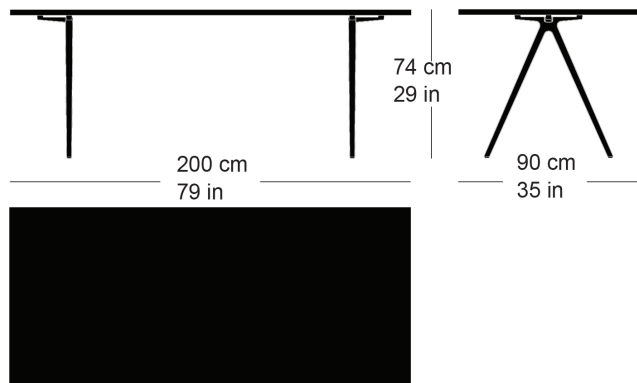

Moritz Schlatter, 2020

Table avec 2 pieds en fonte, support laqué anthracite avec lettrage original, patins réglables, plateau de table en bois massif avec profilés d'arrêt, épaisseur 30mm
hauteur de table 65cm.

Moritz Schlatter, 2020

Table with 2 cast iron legs, anthracite painted finish with original lettering, adjustable sliders, table top in solid wood with dovetail battens, 30mm thick, leg width: 65cm

Varianten / variantes / variants

Podia
t-1802

Podia
t-1802B

Podia
t-1804r

Podia
t-1804q

Technische Angaben / specifications / specifications

Masse / mesure / measure

Gleiter justierbar / patins
réglables / adjustable glides

ja / oui / yes