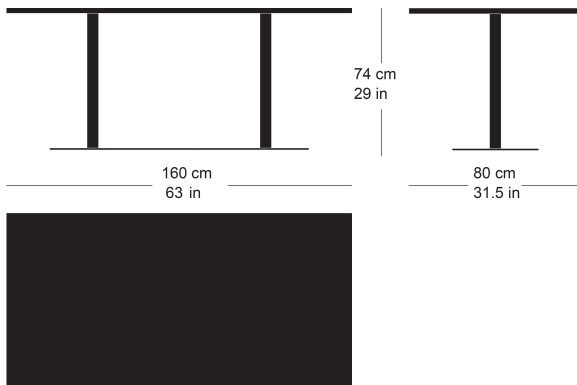

rq light t-2002

Technische Angaben / specifications / specifications

Masse / mesure / measure

Gleiter justierbar / patins
réglables / adjustable glides

ja / oui / yes