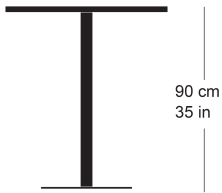

**rq light t-2004**

Conception d'usine, 2003

Tisch mit Metallsäule, Säule und Sockelplatte pulverbeschichtet, Tischblatt in Massivholz, Kunstharz, Linoleum oder furniert

Tischhöhe 90cm

Conception d'usine, 2003

Table avec pied central, socle en acier, plateau de table (sur mesure) en bois massif, résine synthétique, linoleum ou plaqué

Hauteur de table: 90cm

Conception d'usine, 2003

Table with metal pillar, pillar and base plate powder-coated, table top in solid wood, synthetic resin, linoleum or veneered

Table height 90cm

RQ Light  
t-2009

**rq light t-2004**

Technische Angaben / specifications / specifications

Masse / mesure / measure

90 cm  
35 in□ 70/80/90 cm  
□ 27.3/31.5/35.4 inGleiter justierbar / patins  
réglables / adjustable glides