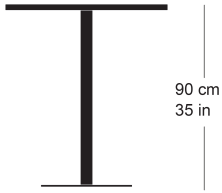

rq light t-2004

Conception d'usine, 2003

Tisch mit Metallsäule, Säule und Sockelplatte pulverbeschichtet, Tischblatt in Massivholz, Kunstharz, Linoleum oder furniert

Tischhöhe 90cm

Conception d'usine, 2003

Table avec pied central, socle en acier, plateau de table (sur mesure) en bois massif, résine synthétique, linoleum ou plaqué

Hauteur de table: 90cm

Conception d'usine, 2003

Table with metal pillar, pillar and base plate powder-coated, table top in solid wood, synthetic resin, linoleum or veneered

RQ Light
t-2008

RQ Light
t-2009

rq light t-2004

Technische Angaben / specifications / specifications

Masse / mesure / measure

- 70/80/90 cm
- 27.3/31.5/35.4 in

Filzgleiter geklebt, nicht justierbar ja / oui / yes
/ Patins en feutre collés, non
réglables / Felt glides, glued on,
non-adjustable