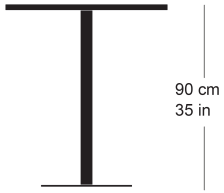

**rq light t-2004**

Werkentwurf, 2003

Tisch mit Metallsäule, Säule und Sockelplatte  
pulverbeschichtet, Tischblatt in Massivholz, Kunstharz,  
Linoleum oder furniert  
Tischhöhe 90cm

Werkentwurf, 2003

Table avec pied central, socle en acier, plateau de table  
(sur mesure) en bois massif, résine synthétique, linoleum  
ou plaqué

Hauteur de table: 90cm

Werkentwurf, 2003

Table with metal pillar, pillar and base plate powder-  
coated, table top in solid wood, synthetic resin, linoleum  
or veneered

Table height 90cm

Masse / mesure / measure

90 cm  
35 in□ 70/80/90 cm  
□ 27.3/31.5/35.4 inGleiter justierbar / patins  
réglables / adjustable glides

ja / oui / yes

**rq light t-2004**