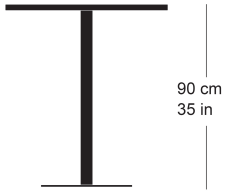

rq light t-2005

Conception d'usine, 2003

Tisch mit Metallsäule, Säule und Sockelplatte pulverbeschichtet, Tischblatt in Massivholz, Kunstharz, Linoleum oder furniert
Tischhöhe 90cm

Conception d'usine, 2003

Table avec pied central, socle en acier, plateau de table (sur mesure) en bois massif, résine synthétique, linoleum ou plaqué
Hauteur de table: 90cm

Conception d'usine, 2003

Table with metal pillar, pillar and base plate powder-coated, table top in solid wood, synthetic resin, linoleum or veneered
Table height 90cm

RQ Light
t-2009

rq light t-2005

Technische Angaben / specifications / specifications

Masse / mesure / measure

90 cm
35 in□ 70/80 cm
□ 27.3/31.5 inGleiter justierbar / patins
réglables / adjustable glides

ja / oui / yes