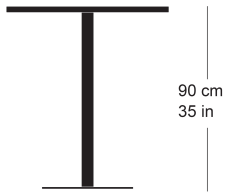

**rq light t-2005**

Werkentwurf, 2003

Tisch mit Metallsäule, Säule und Sockelplatte  
pulverbeschichtet, Tischblatt in Massivholz, Kunstharz,  
Linoleum oder furniert  
Tischhöhe 90cm

Werkentwurf, 2003

Table avec pied central, socle en acier, plateau de table  
(sur mesure) en bois massif, résine synthétique, linoleum  
ou plaqué  
Hauteur de table: 90cm

Werkentwurf, 2003

Table with metal pillar, pillar and base plate powder-  
coated, table top in solid wood, synthetic resin, linoleum  
or veneered  
Table height 90cm

## rq light t-2005

Technische Angaben / specifications / specifications

Masse / mesure / measure

90 cm  
35 in

□ 70/80 cm  
□ 27.3/31.5 in

Gleiter justierbar / patins  
réglables / adjustable glides

ja / oui / yes