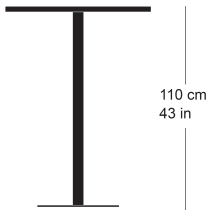

rq light t-2007

Werkentwurf, 2003

Tisch mit Metallsäule, Säule und Sockelplatte
pulverbeschichtet, Tischblatt in Massivholz, Kunstharz,
Linoleum oder furniert
Tischhöhe 110cm

Werkentwurf, 2003

Table avec pied central, socle en acier, plateau de table
(sur mesure) en bois massif, résine synthétique, linoleum
ou plaqué

Hauteur de table: 110cm

Werkentwurf, 2003

Table with metal pillar, pillar and base plate powder-
coated, table top in solid wood, synthetic resin, linoleum
or veneered

Table height 110cm

Varianten / variantes / variants

110 cm
43 in□ 70/80 cm
□ 27.3/31.5 inGleiter justierbar / patins
réglables / adjustable glides

ja / oui / yes

rq light t-2007

Holzarten / types de bois / types of wood

Chêne naturel EN 000 AM
Eiche natur EN 000 AM
Oak natural EN 000 AM