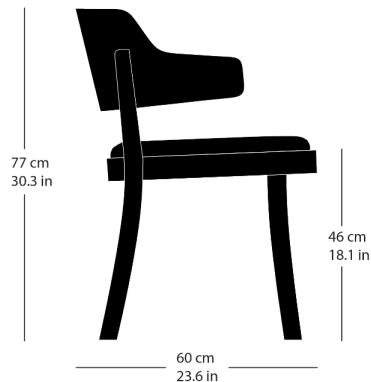

seley 1-463

Frédéric Dedelley, 2019
Sitz mit Komfortpolsterung, Rücken Formsperrholz,
Hinterfüsse und Sitzzarge massiv gebogen
B61, T60, H77, SH46

Frédéric Dedelley, 2019
Siège avec rembourrage de confort, dossier en
contreplaqué moulé et pieds arrière et armature du siège
en bois massif courbé
L61, P60, H77, HAss46

Frédéric Dedelley, 2019
Upholstered seat, moulded plywood back, rear legs and
seat frame solid bentwood
W61, D60, H77, SH46

Varianten / variantes / variants

seley
1-423

seley
1-425

seley
12-423

seley
17-423

seley
17-425

seley
16-423

seley
1-460

seley
1-465

Technische Angaben / specifications / specifications

Masse / mesure / measure

Gewicht / poids / weight 7.3 kg 14.6 lb

Polsterung / rembourrage / upholstery ja / oui / yes