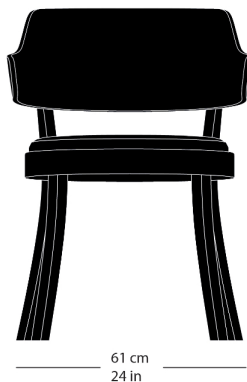

seley 1-463

Frédéric Dedelley, 2019
Sitz mit Komfortpolsterung, Rücken Formsperrholz,
Hinterfüsse und Sitzzarge massiv gebogen
B61, T60, H77, SH46

Frédéric Dedelley, 2019
Siège avec rembourrage de confort, dossier en
contreplaqué moulé et pieds arrière et armature du siège
en bois massif courbé
L61, P60, H77, HAss46

Frédéric Dedelley, 2019
Upholstered seat, moulded plywood back, rear legs and
seat frame solid bentwood
W61, D60, H77, SH46

Varianten / variantes / variants

seley
1-423

seley
1-425

seley
12-423

seley
17-423

seley
17-425

seley
16-423

seley
1-460

seley
1-465

Technische Angaben / specifications / specifications

Masse / mesure / measure

Gewicht / poids / weight 7.3 kg 14.6 lb

Polsterung / rembourrage / upholstery ja / oui / yes