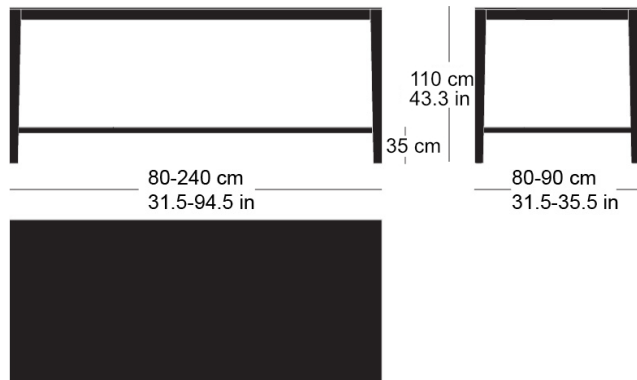

Technische Angaben / specifications / specifications

Masse / mesure / measure

Gleiter justierbar / patins
réglables / adjustable glides

ja / oui / yes