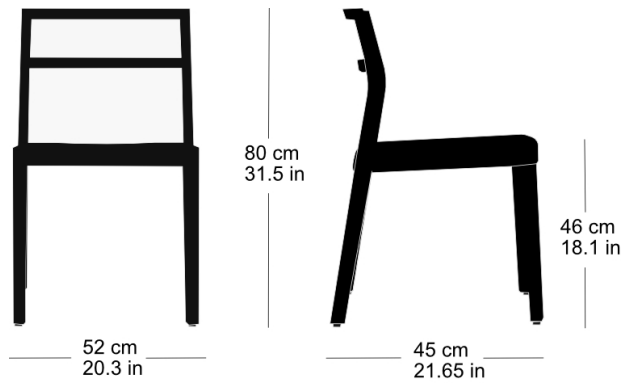

Masse / mesure / measure

Gewicht / ponds / weight 4.6 kg 9.2 lb

Reihenverbindung /
accouplement / mating system ja / oui / yes

Stapelung / empilage / stacking 5 Stühle / chaises / chairs

dom 6-900

Holzarten / types de bois / types of wood