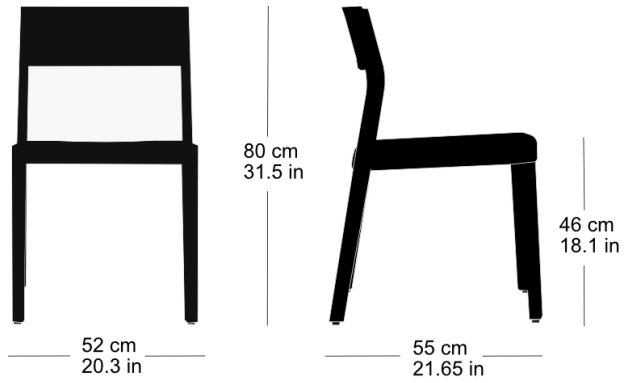

dom 6-910

Studio Meda, 2017

Sitz Formsperrholz, geschlossener Rücken, Rückenteil
und Hinterfüsse massiv gebogen, stapelbar
B52, T55, H80, SH46

Studio Meda, 2017

Assise en multiplis, dossier fermé, partie arrière et pieds
arrière massifs incurvés, empilable
L52, P55, H80, HAss46

Studio Meda, 2017

Seat moulded plywood, closed back, back section and
rear feet solid bendwood, stackable
W52, D55, H80, SH46

Varianten / variantes / variants

dom
6-900dom
6-900vdom
6-900adom
6-906dom
6-906vdom
6-906adom
6-910vdom
6-910adom
6-916dom
6-916vdom
6-916adom
17-900dom
17-910dom
6-815dom
6-825dom
11-900dom
11-906dom
11-900rdom
11-906r

dom 6-910

Technische Angaben / specifications / specifications

Masse / mesure / measure

Gewicht / ponds / weight 5 kg 10.0 lb

Reihenverbindung /
accouplement / mating system ja / oui / yes

Stapelung / empilage / stacking 5 Stühle / chaises / chairs