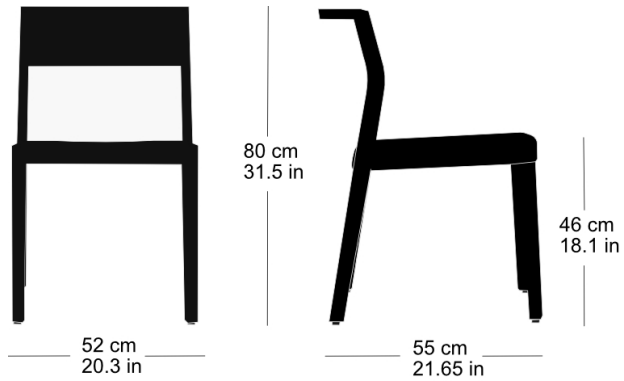

dom 6-910v

Studio Meda, 2017

Sitz Formsperrholz, geschlossener Rücken, Rückenteil mit Armauflage, Rückenteil und Hinterfüsse massiv gebogen, stapelbar
B52, T58, H80, SH46

Studio Meda, 2017

Assise en contreplaqué moulé, dossier fermé, section arrière avec accoudoir, section arrière massive incurvée et pieds arrière, empilable.
L52, P58, H80, HAss46

Studio Meda, 2017

Moulded plywood seat, closed back, back section with armrest, solid curved back section and rear feet, stackable.
W52, D58, H80, SH46

Varianten / variantes / variants

dom
6-900dom
6-900vdom
6-900adom
6-906dom
6-906vdom
6-906adom
6-910dom
6-910adom
6-916dom
6-916vdom
6-916adom
17-900dom
17-910dom
6-815dom
6-825dom
11-900dom
11-906dom
11-900rdom
11-906r

dom 6-910v

Technische Angaben / specifications / specifications

Masse / mesure / measure

Gewicht / ponds / weight 5.5 kg 11.0 lb

Reihenverbindung /
accouplement / mating system ja / oui / yes

Stapelung / empilage / stacking 5 Stühle / chaises / chairs