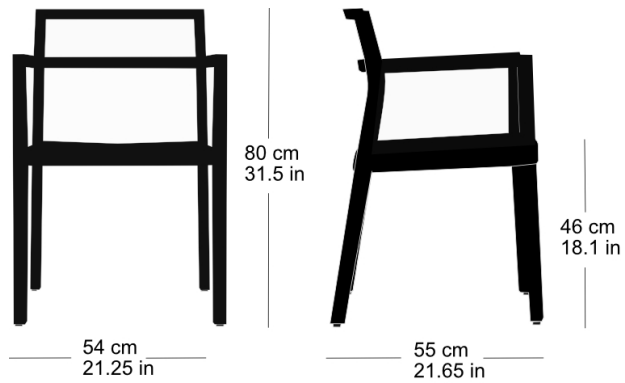

**dom 6-900a**

Studio Meda, 2017

Armlehnstuhl, Sitz Formsperrholz, offener Rücken,  
Sprossen und Hinterfüsse massiv gebogen  
B54, T55, H80, SH46

Studio Meda, 2017

Fauteuil, assise en contreplaqué moulé, dossier ouvert,  
échelons et pieds du dossier en bois massif cintré  
L54, P55, H80, HAss46

Studio Meda, 2017

Armchair, seat moulded plywood, open back, rungs and  
back feet solid curved  
W54, D55, H80, SH46

**dom 6-900a**

Technische Angaben / specifications / specifications

Masse / mesure / measure

Gewicht / ponds / weight 6.5 kg 13.0 lb

Reihenverbindung /  
accouplement / mating system ja / oui / yes

Stapelung / empilage / stacking 5 Stühle / chaises / chairs