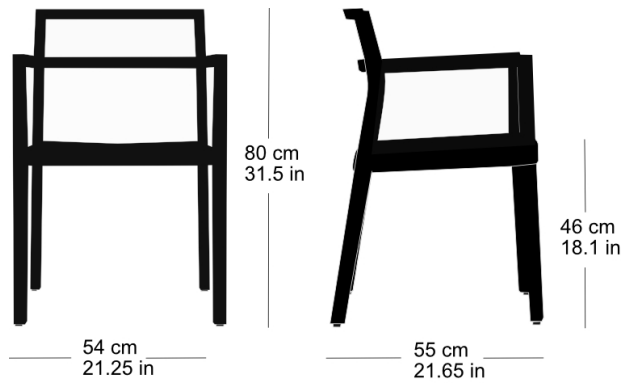

dom 6-900a

Studio Meda, 2017

Armlehnstuhl, Sitz Formsperrholz, offener Rücken,
Sprossen und Hinterfüsse massiv gebogen
B54, T55, H80, SH46

Studio Meda, 2017

Fauteuil, assise en contreplaqué moulé, dossier ouvert,
échelons et pieds du dossier en bois massif cintré
L54, P55, H80, HAss46

Studio Meda, 2017

Armchair, seat moulded plywood, open back, rungs and
back feet solid curved
W54, D55, H80, SH46

Varianten / variantes / variants

dom
6-900dom
6-900vdom
6-906dom
6-906vdom
6-906adom
6-910dom
6-910vdom
6-910adom
6-916dom
6-916vdom
6-916adom
17-900dom
17-910dom
6-815dom
6-825dom
11-900dom
11-906dom
11-900rdom
11-906r

dom 6-900a

Technische Angaben / specifications / specifications

Masse / mesure / measure

Gewicht / ponds / weight 6.5 kg 13.0 lb

Reihenverbindung /
accouplement / mating system ja / oui / yes

Stapelung / empilage / stacking 5 Stühle / chaises / chairs