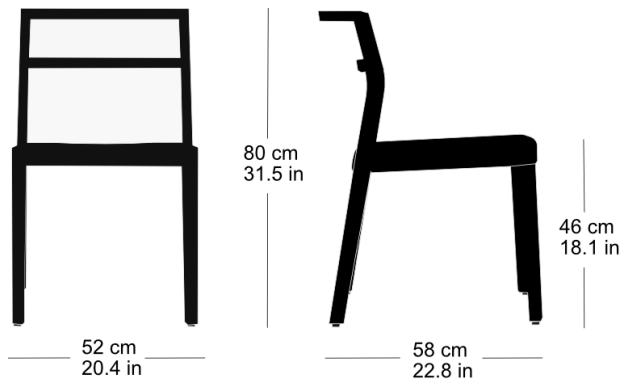

dom 6-900v

Studio Meda, 2017

Sitz Formsperrholz, offener Rücken, Rückenteil mit
Armauflage, Sprossen und Hinterfüsse massiv gebogen,
stapelbar

B52, T58, H80, SH46

Studio Meda, 2017

Assise en contreplaqué moulé, dossier ouvert, partie
arrière avec accoudoir, échelons solides courbés et pieds
arrière, empilable.

L52, P58, H80, HAss46

Studio Meda, 2017

Moulded plywood seat, open back, back section with
armrest, solid curved rungs and rear feet, stackable.

W52, D58, H80, SH46

Varianten / variantes / variants

Dom
6-900Dom
6-900aDom
6-906Dom
6-906vDom
6-906aDom
6-910Dom
6-910vDom
6-910aDom
6-916Dom
6-916vDom
6-916aDom
17-900Dom
17-910Dom
6-815Dom
6-825Dom
11-900Dom
11-906Dom
11-900rDom
11-906r

dom 6-900v

Technische Angaben / specifications / specifications

Masse / mesure / measure

Gewicht / ponds / weight 5 kg 10.0 lb

Reihenverbindung /
accouplement / mating system ja / oui / yes

Stapelung / empilage / stacking 5 Stühle / chaises / chairs