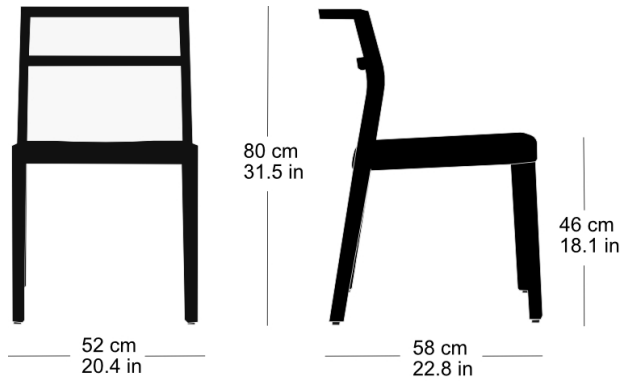

dom 6-900v

Studio Meda, 2017

Sitz Formsperrholz, offener Rücken, Rückenteil mit
Armauflage, Sprossen und Hinterfüsse massiv gebogen,
stapelbar

B52, T58, H80, SH46

Studio Meda, 2017

Assise en contreplaqué moulé, dossier ouvert, partie
arrière avec accoudoir, échelons solides courbés et pieds
arrière, empilable.

L52, P58, H80, HAss46

Studio Meda, 2017

Moulded plywood seat, open back, back section with
armrest, solid curved rungs and rear feet, stackable.

W52, D58, H80, SH46

Varianten / variantes / variants

dom
6-900dom
6-900adom
6-906dom
6-906vdom
6-906adom
6-910dom
6-910vdom
6-910adom
6-916dom
6-916vdom
6-916adom
17-900dom
17-910dom
6-815dom
6-825dom
11-900dom
11-906dom
11-900rdom
11-906r

dom 6-900v

Technische Angaben / specifications / specifications

Masse / mesure / measure

Gewicht / ponds / weight 5 kg 10.0 lb

Reihenverbindung /
accouplement / mating system ja / oui / yes

Stapelung / empilage / stacking 5 Stühle / chaises / chairs