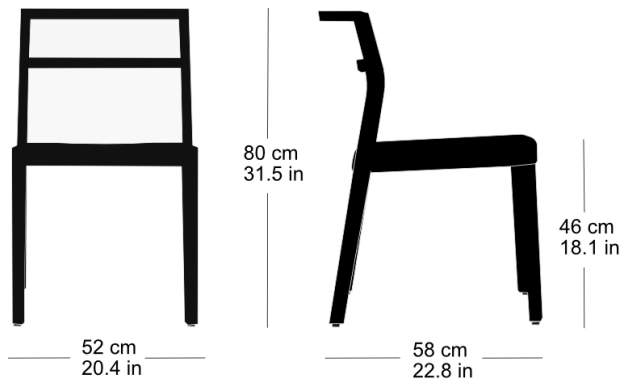

## Masse / mesure / measure

Gewicht / ponds / weight 5 kg 10.0 lb

Reihenverbindung /  
accouplement / mating system ja / oui / yes

Stapelung / empilage / stacking 5 Stühle / chaises / chairs

**dom 6-900v**