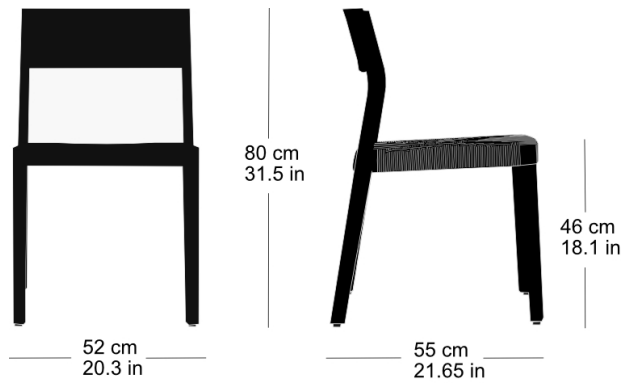

**dom 6-916**

Studio Meda, 2017

Sitz geflochten mit dänischer Papierschnur 3mm,  
geschlossener Rücken, Rückenteil und hinterfüsse  
massiv gebogen, stapelbar

H52, T55, H80, SH46

Studio Meda, 2017

Assise tissée avec du cordon de papier danois de 3 mm,  
dossier fermé, partie arrière et pieds arrière massivement  
pliés, empilable.

H52, T55, H80, SH46

Studio Meda, 2017

Seat woven with Danish paper cord 3mm, closed back,  
back part and back feet massively bent, stackable

H52, T55, H80, SH46

## Masse / mesure / measure

Gewicht / ponds / weight 5.5 kg 11.0 lb

Reihenverbindung /  
accouplement / mating system ja / oui / yes

Stapelung / empilage / stacking 5 Stühle / chaises / chairs

**dom 6-916**