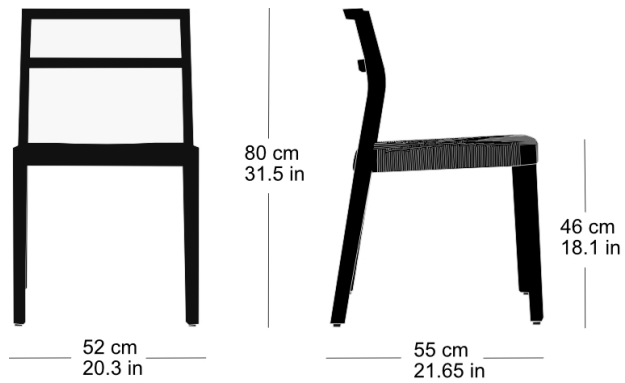

dom  
11-900

dom  
11-906

dom  
11-900r

dom  
11-906r

**dom 6-906**

Technische Angaben / specifications / specifications

Masse / mesure / measure

Gewicht / ponds / weight 6 kg 12.0 lb