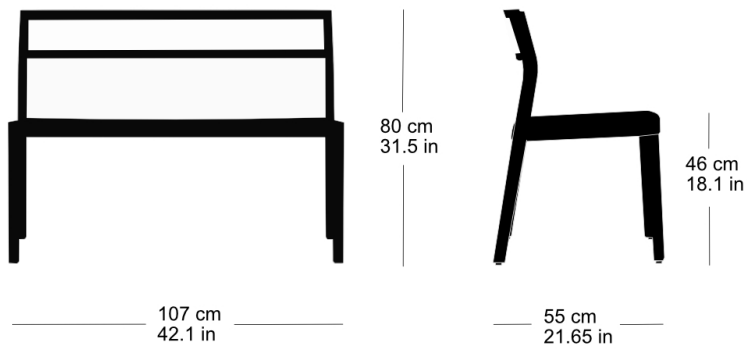

dom 17-900

Technische Angaben / specifications / specifications

Masse / mesure / measure