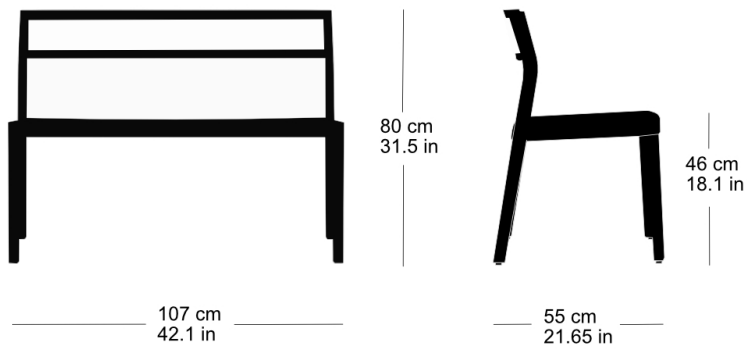

dom 17-900

Studio Meda, 2017

Sitz Formsperrholz, offner Rücken, Hinterfüsse massiv gebogen, stapelbar

B107, T55, H80, SH46

Studio Meda, 2017

Assise en contreplaqué moulé, dossier ouvert, pieds arrière solides et incurvés, empilables.

L107, TP55, H80, HAss46

Studio Meda, 2017

seat molded plywood, open back, back legs solid bent, stackable

W107, D55, H80, SH46

Varianten / variantes / variants

Dom
6-900Dom
6-900vDom
6-900aDom
6-906Dom
6-906vDom
6-906aDom
6-910Dom
6-910vDom
6-910aDom
6-916Dom
6-916vDom
6-916aDom
17-910Dom
6-815Dom
6-825Dom
11-900Dom
11-906Dom
11-900rDom
11-906r

dom 17-900

Technische Angaben / specifications / specifications

Masse / mesure / measure

dom 17-900

Holzarten / types de bois / types of wood

Belag / revêtement / surface

Hêtre naturel BN 000 AM
Buche natur BN 000 AM
Beech natural BN 000 AM