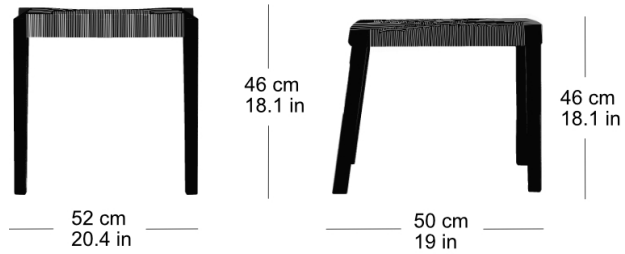

Dom
17-900

Dom
17-910

Dom
6-815

Dom
6-825

Dom
11-900

Dom
11-900r

Dom
11-906r

dom 11-906

Technische Angaben / specifications / specifications
Masse / mesure / measure

Gewicht / ponds / weight 4.4 kg 8.8 lb

Reihenverbindung /
accouplement / mating system ja / oui / yes

Stapelung / empilage / stacking 5 Stühle / chaises / chairs