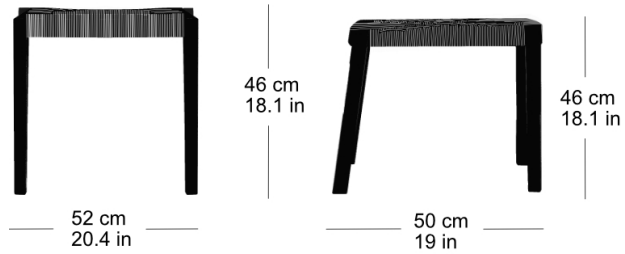

**dom 11-906**

Studio Meda, 2017

Sitz geflochten mit dänischer Papierschur 3mm,  
stapelbar

B52, T50, H46, SH46

Studio Meda, 2017

Assise tissée avec de la corde de papier danois de 3 mm,  
empilable.

L52, P50, H46, HAss46

Studio Meda, 2017

Seat woven with Danish paper cord 3mm, stackable

W52, D50, H46, SH46

## Varianten / variantes / variants

dom  
6-900dom  
6-900vdom  
6-900adom  
6-906dom  
6-906vdom  
6-906adom  
6-910dom  
6-910vdom  
6-910adom  
6-916dom  
6-916vdom  
6-916adom  
17-900dom  
17-910dom  
6-815dom  
6-825dom  
11-900dom  
11-900rdom  
11-906r

## dom 11-906

Technische Angaben / specifications / specifications  
Masse / mesure / measure

Gewicht / ponds / weight 4.4 kg 8.8 lb

Reihenverbindung /  
accouplement / mating system ja / oui / yes

Stapelung / empilage / stacking 5 Stühle / chaises / chairs