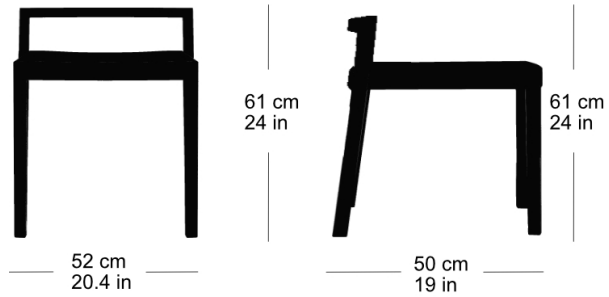

dom 11-900r

Studio Meda, 2017

Sitz Formsperrholz, mit Rückenteil, stapelbar
B52, T50, H61, SH46

Studio Meda, 2017

Assise contreplaqué moulé, avec dossier, empilable
L52, P50, H61, HAss46

Studio Meda, 2017

Moulded plywood seat, with back section, stackable
W52, D50, H61, SH46

dom 11-900r

Technische Angaben / specifications / specifications
Masse / mesure / measure

Gewicht / ponds / weight 3.6 kg 7.2 lb

Reihenverbindung /
accouplement / mating system ja / oui / yes

Stapelung / empilage / stacking 5 Stühle / chaises / chairs