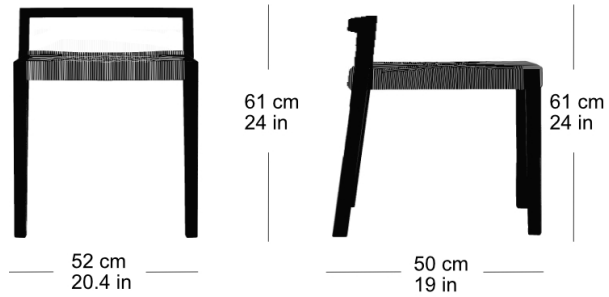

dom 11-906r

Studio Meda, 2017

Sitz geflochten mit dänischer Papierschur 3mm, mit Rückenteil, stapelbar
B52, T50, H61, SH46

Studio Meda, 2017

Assise tressée avec ficelle de papier danoise 3mm, avec dossier, empilable
L52, P50, H61, HAss46

Studio Meda, 2017

Seat woven with Danish paper cord 3mm, with back section, stackable
W52, D50, H61, SH46

Varianten / variantes / variants

dom
6-900dom
6-900vdom
6-900adom
6-906dom
6-906vdom
6-906adom
6-910dom
6-910vdom
6-910adom
6-916dom
6-916vdom
6-916adom
17-900dom
17-910dom
6-815dom
6-825dom
11-900dom
11-906dom
11-900r

dom 11-906r

Technische Angaben / specifications / specifications

Masse / mesure / measure

Gewicht / ponds / weight 4.6 kg 9.2 lb

Reihenverbindung /
accouplement / mating system ja / oui / yes

Stapelung / empilage / stacking 5 Stühle / chaises / chairs